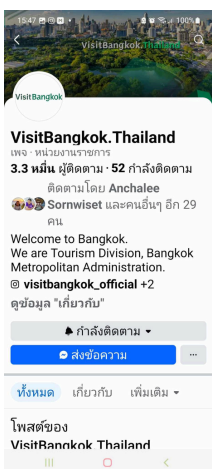

ใช้งานยังไงนะ....

เพิ่มเป็นเพื่อนใน Line โดยการ Scan QR Code

- สามารถ link ไปยังแพลตฟอร์มอื่นๆ อาทิ
 - ★ website สวท.
 - ★ CSTD Smart Member
 - ★ BKK x Hibrary
 - ★ Platform การจองพื้นที่สาธารณะ
 - ★ Visit Bangkok

website, สวท. ที่มีข้อมูลทั่วไป รวมถึงข่าวสารกิจกรรมต่างๆ

CSTD Smart Member ระบบสมาชิก สำหรับใช้บริการศูนย์บริการโสตทัศนศึกษา

- ศูนย์วิทยาศาสตร์
- ศูนย์กีฬา
- หอสมุด

BKK x Hibrary ระบบสำหรับยืม - คืนหนังสือออนไลน์