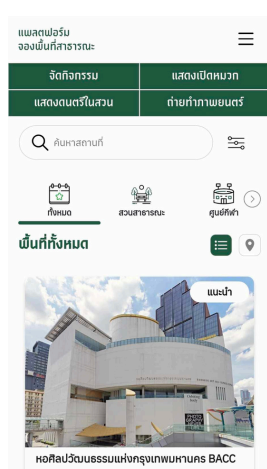

ใช้งานยังไงนะ....

เพิ่มเป็นเพื่อนใน Line โดยการ Scan QR Code

- สามารถ link ไปยังแพลตฟอร์มอื่นๆ อาทิ
 - ★ website สวท.
 - ★ CSTD Smart Member
 - ★ BKK x Hibrary
 - ★ Platform การจองพื้นที่สาธารณะ
 - ★ Visit Bangkok

website, สวท. ที่มีข้อมูลทั่วไป รวมถึงข่าวสารกิจกรรมต่างๆ

CSTD Smart Member ระบบสมาชิก สำหรับใช้บริการศูนย์บริการโสตทัศนศึกษา

- ศูนย์วิทยาศาสตร์
- ศูนย์กีฬา
- หอสมุด

BKK x Hibrary ระบบสำหรับยืม - คืนหนังสือออนไลน์

Visit Bangkok Facebook Page ที่ประชาสัมพันธ์ข้อมูลข่าวสารกิจกรรมด้านการท่องเที่ยว

มาเป็นเพื่อนกับน้องโซ่กันเถอะ จะได้รับทราบข่าวสารและมาร่วมกิจกรรมดีๆ กับ สวท.

Platform การจองพื้นที่สาธารณะ ระบบสำหรับจองใช้พื้นที่ในการถ่ายทำภาพยนตร์ การแสดงดนตรีในสวน ดนตรีเปิดหมวก และกิจกรรมสร้างสรรค์