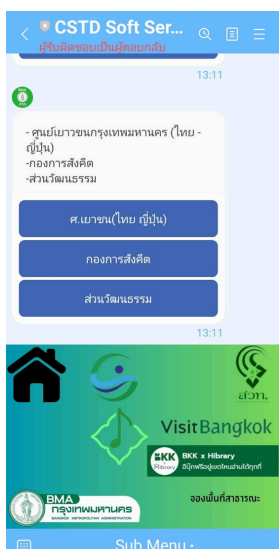

What is ..

ศูนย์บริการประชาชนออนไลน์ ของ สวท.

น้องโซ่

เป็นการเชื่อมโยงแพลตฟอร์มการให้บริการของ สวท. ไม่ว่าจะผ่านด้านดนตรี กีฬา วิทยาศาสตร์ หอสมุด ท่องเที่ยว ศิลปวัฒนธรรม

ข้อดี คือ...

- สะดวกในการเข้าถึงทุกบริการด้วยช่องทางเดียว
- เข้าถึงข้อมูลบริการ/กิจกรรมได้ง่ายขึ้น
- รับรู้ข่าวสารยอดนิยมของ สวท.
- มี AI คอยตอบคำถามอัตโนมัติตลอดเวลา

ใช้งานยังไงนะ....

เพิ่มเป็นเพื่อนใน Line โดยการ Scan QR Code

- สามารถ link ไปยังแพลตฟอร์มอื่นๆ อาทิ
 - ★ website สวท.
 - ★ CSTD Smart Member
 - ★ BKK x Hibrary
 - ★ Platform การจองพื้นที่สาธารณะ
 - ★ Visit Bangkok