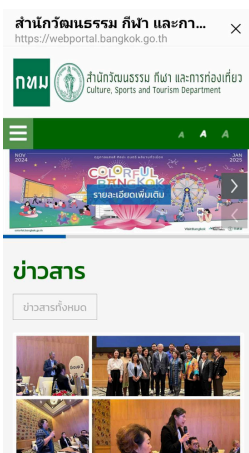

What is ..

ศูนย์บริการประชาชนออนไลน์ ของ สวท.

น้องโซ่

เป็นการเชื่อมโยงแพลตฟอร์มการให้บริการของ สวท. ไม่ว่าจะผ่านด้านดนตรี กีฬา วิทยาศาสตร์ หอสมุด ท่องเที่ยว ศิลปวัฒนธรรม

ข้อดี คือ...

- สะดวกในการเข้าถึงทุกบริการด้วยช่องทางเดียว
- เข้าถึงข้อมูลบริการ/กิจกรรมได้ง่ายขึ้น
- รับรู้ข่าวสารยอดนิยมของ สวท.
- มี AI คอยตอบคำถามอัตโนมัติตลอดเวลา

ใช้งานยังไงนะ....

เพิ่มเป็นเพื่อนใน Line โดยการ Scan QR Code

- สามารถ link ไปยังแพลตฟอร์มอื่นๆ อาทิ
 - ★ website สวท.
 - ★ CSTD Smart Member
 - ★ BKK x Hibrary
 - ★ Platform การจองพื้นที่สาธารณะ
 - ★ Visit Bangkok