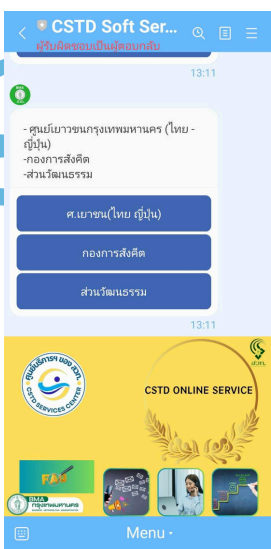

What is ..

ศูนย์บริการประชาชนออนไลน์ ของ สวท.

น้องโซ่

เป็นการเชื่อมโยงแพลตฟอร์มการให้บริการของ สวท. ไม่ว่าจะผ่านด้านดนตรี กีฬา วิทยาศาสตร์ หอสมุด ท่องเที่ยว ศิลปวัฒนธรรม

ข้อดี คือ...

- สะดวกในการเข้าถึงทุกบริการด้วยช่องทางเดียว
- เข้าถึงข้อมูลบริการ/กิจกรรมได้ง่ายขึ้น
- รับรู้ข่าวสารยอดนิยมของ สวท.
- มี AI คอยตอบคำถามอัตโนมัติตลอดเวลา

ใช้งานยังไงนะ....

เพิ่มเป็นเพื่อนใน Line โดยการ Scan QR Code

- สามารถ link ไปยังแพลตฟอร์มอื่นๆ อาทิ
 - ★ website สวท.
 - ★ CSTD Smart Member
 - ★ BKK x Hibrary
 - ★ Platform การจองพื้นที่สาธารณะ
 - ★ Visit Bangkok