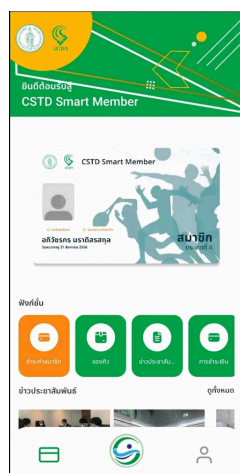

What is ..

ศูนย์บริการประชาชนออนไลน์ ของ สวท.

น้องโซ่

เป็นการเชื่อมโยงแพลตฟอร์มการให้บริการของ สวท. ไม่ว่าจะผ่านด้านดนตรี กีฬา วิทยาศาสตร์ หอสมุด ท่องเที่ยว ศิลปวัฒนธรรม

ข้อดี คือ...

- สะดวกในการเข้าถึงทุกบริการด้วยช่องทางเดียว
- เข้าถึงข้อมูลบริการ/กิจกรรมได้ง่ายขึ้น
- รับรู้ข่าวสารยอดนิยมของ สวท.
- มี AI คอยตอบคำถามอัตโนมัติตลอดเวลา

ใช้งานยังไงนะ....

เพิ่มเป็นเพื่อนใน Line โดยการ Scan QR Code

- สามารถ link ไปยังแพลตฟอร์มอื่นๆ อาทิ
 - ★ website สวท.
 - ★ CSTD Smart Member
 - ★ BKK x Hibrary
 - ★ Platform การจองพื้นที่สาธารณะ
 - ★ Visit Bangkok

website, สวท. ที่มีข้อมูลทั่วไป รวมถึงข่าวสารกิจกรรมต่างๆ

CSTD Smart Member ระบบสมาชิก สำหรับใช้บริการศูนย์บริการโสตทัศนศึกษา

- ศูนย์วิทยาศาสตร์
- ศูนย์กีฬา
- หอสมุด

BKK x Hibrary ระบบสำหรับยืม - คืนหนังสือออนไลน์