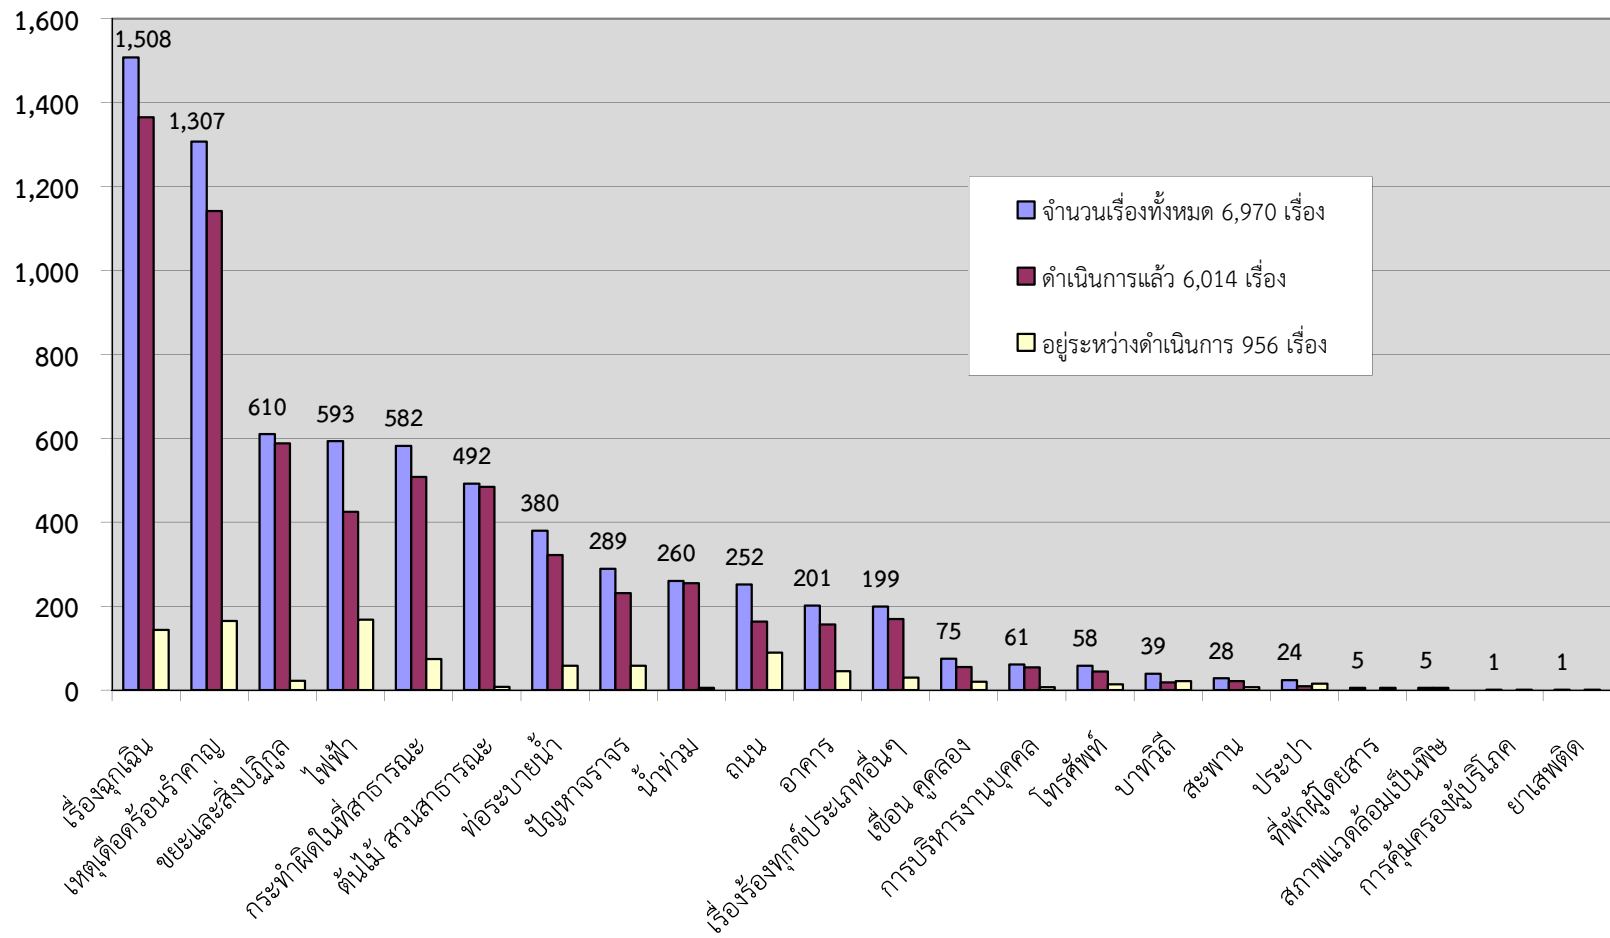

สถิติเรื่องร้องทุกข์ที่รับแจ้งผ่านศูนย์เรื่องราวร้องทุกข์ สำนักงานเลขาธิการปลัดกรุงเทพมหานคร

ประจำเดือน พฤษภาคม 2564

ได้รับเรื่องร้องทุกข์	จำนวน	6,970	เรื่อง
แก้ไขแล้ว	จำนวน	6,014	เรื่อง (86.28%)
อยู่ระหว่างดำเนินการแก้ไข	จำนวน	956	เรื่อง (13.72%)

ลำดับที่	ประเภทเรื่องร้องทุกข์	จำนวนเรื่อง	ดำเนินการแล้ว	อยู่ระหว่างดำเนินการ
1	เรื่องฉุกเฉิน			
	- โควิด 19	1,506	1,363	143
	- เหตุเพลิงไหม้	2	2	0
2	เหตุเดือดร้อนรำคาญ	1,307	1,142	165
3	ขยะและสิ่งปฏิกูล	610	588	22
4	ไฟฟ้า	593	425	168
5	กระทำผิดในที่สาธารณะ	582	508	74
6	ต้นไม้ สวนสาธารณะ	492	484	8
7	ท่อระบายน้ำ	380	322	58
8	ปัญหาจราจร	289	231	58
9	น้ำท่วม	260	255	5
10	ถนน	252	163	89
11	อาคาร	201	156	45
12	เรื่องร้องทุกข์ประเภทอื่นๆ	199	169	30
13	เขื่อน คูคลอง	75	55	20
14	การบริหารงานบุคคล			
	- กล่าวโทษเจ้าหน้าที่	54	47	7
	- ขอความเป็นธรรม	7	7	0
15	โทรศัพท์	58	44	14
16	บาทวิถี	39	18	21
17	สะพาน	28	21	7
18	ประปา	24	9	15
19	ที่พักผู้โดยสาร	5	0	5
20	สภาพแวดล้อมเป็นพิษ	5	5	0
21	การคุ้มครองผู้บริโภค	1	0	1
22	ยาเสพติด	1	0	1
	ยอดรวม	6,970	6,014	956

จำนวน(เรื่อง)

สถิติเรื่องร้องทุกข์ของศูนย์เรื่องราวร้องทุกข์ ประจำเดือน พฤษภาคม 2564

หมายเหตุ : ข้อมูล ณ วันที่ 15 มิถุนายน 2564

ศูนย์เรื่องราวร้องทุกข์ สำนักงานเลขาธิการปลัดกรุงเทพมหานคร สำนักปลัดกรุงเทพมหานคร

แผนภูมิแสดงจำนวนเรื่องเร่งด่วน (เบสท์) ประจำเดือนพฤษภาคม 2564