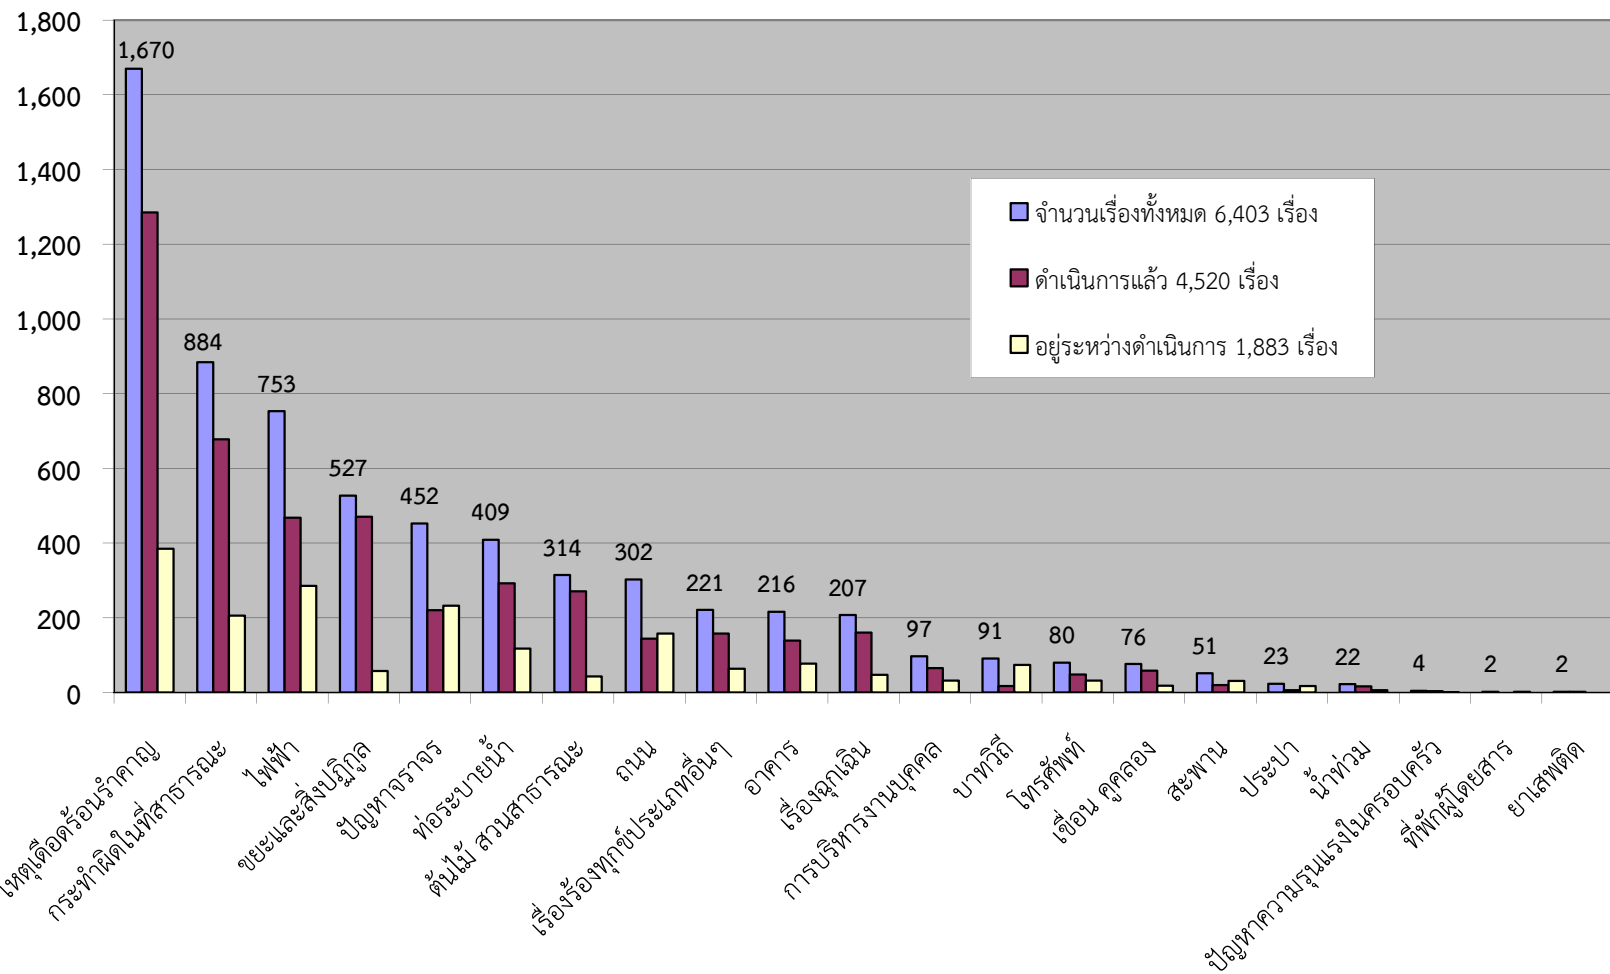

สถิติเรื่องร้องทุกข์ที่รับแจ้งผ่านศูนย์เรื่องราวร้องทุกข์ สำนักงานเลขาธิการปลัดกรุงเทพมหานคร

ประจำเดือน มีนาคม 2564

ได้รับเรื่องร้องทุกข์	จำนวน	6,403	เรื่อง
แก้ไขแล้ว	จำนวน	4,520	เรื่อง (70.59%)
อยู่ระหว่างดำเนินการแก้ไข	จำนวน	1,883	เรื่อง (29.41%)

ลำดับที่	ประเภทเรื่องร้องทุกข์	จำนวนเรื่อง	ดำเนินการแล้ว	อยู่ระหว่างดำเนินการ
1	เหตุเดือดร้อนรำคาญ	1,670	1,285	385
2	กระทำผิดในที่สาธารณะ	884	678	206
3	ไฟฟ้า	753	468	285
4	ขยะและสิ่งปฏิกูล	527	470	57
5	ปัญหาจราจร	452	220	232
6	ท่อระบายน้ำ	409	292	117
7	ต้นไม้ สวนสาธารณะ	314	271	43
8	ถนน	302	144	158
9	เรื่องร้องทุกข์ประเภทอื่นๆ	221	158	63
10	อาคาร	216	139	77
11	เรื่องฉุกเฉิน - โควิด 19	207	160	47
12	การบริหารงานบุคคล - กล่าวโทษเจ้าหน้าที่ - ขอความเป็นธรรม	79 18	55 10	24 8
13	บาทวิถี	91	17	74
14	โทรศัพท์	80	48	32
15	เขื่อน คูคลอง	76	58	18
16	สะพาน	51	20	31
17	ประปา	23	6	17
18	น้ำท่วม	22	16	6
19	ปัญหาความรุนแรงในครอบครัว - ผู้ด้อยโอกาส	4	3	1
20	ที่พักผู้โดยสาร	2	0	2
21	ยาเสพติด	2	2	0
ยอดรวม		6,403	4,520	1,883

จำนวน(เรื่อง)

สถิติเรื่องร้องทุกข์ของศูนย์เรื่องราวร้องทุกข์ ประจำเดือน มีนาคม 2564

หมายเหตุ : ข้อมูล ณ วันที่ 8 เมษายน 2564

ศูนย์เรื่องราวร้องทุกข์ สำนักงานเลขาธิการปลัดกรุงเทพมหานคร สำนักปลัดกรุงเทพมหานคร