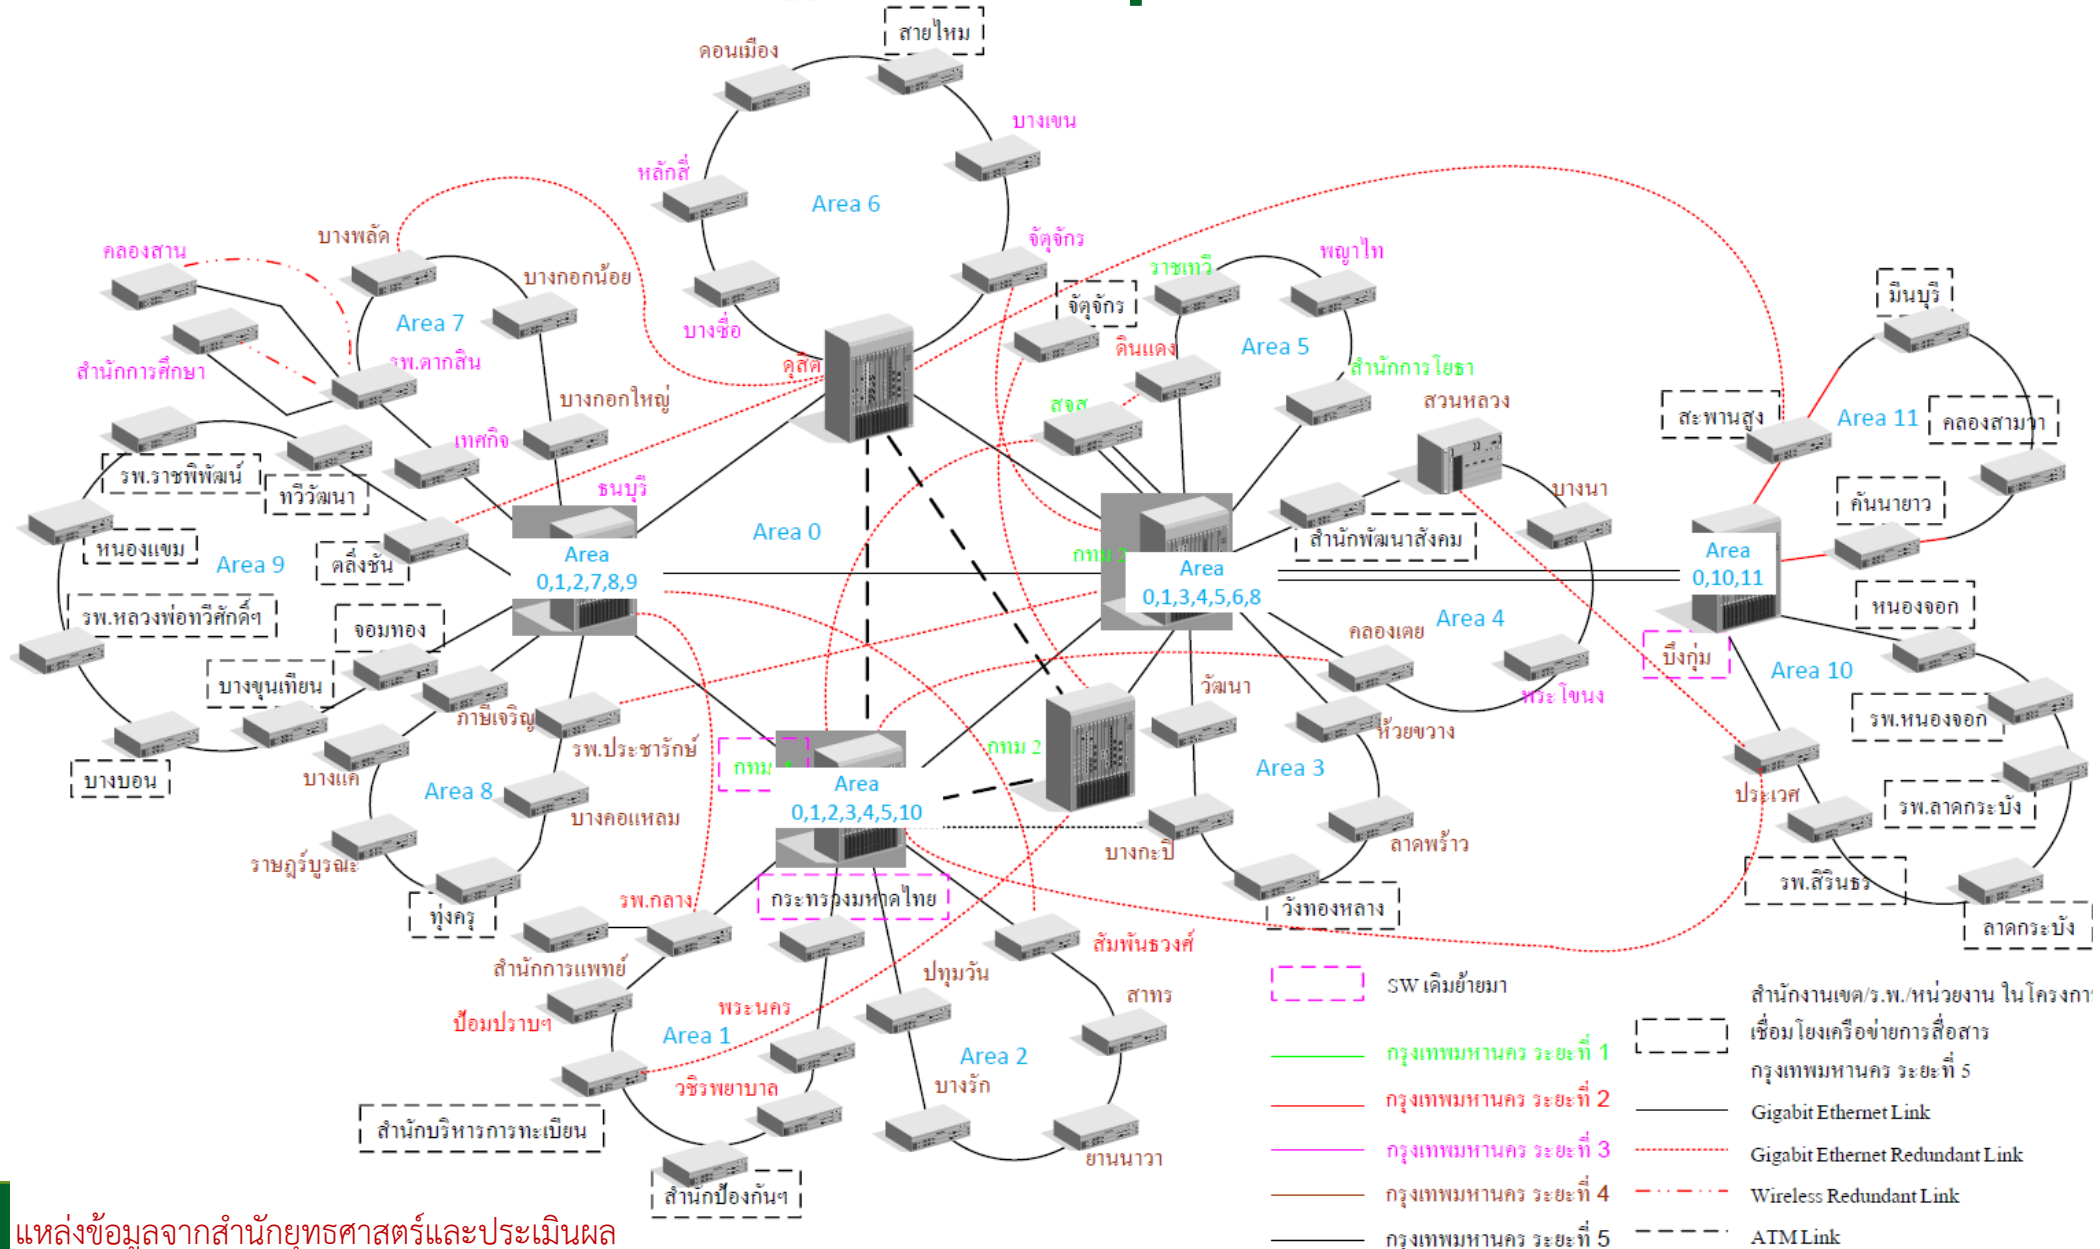

สรุป Infrastructure Architecture หน่วยงานในกรุงเทพมหานคร

ภาพรวมโครงสร้างพื้นฐานในกรุงเทพมหานคร

ภาพรวมโครงสร้างพื้นฐานในกรุงเทพมหานคร

Infrastructure

ภาพรวมโครงสร้างพื้นฐานในกรุงเทพมหานคร

หน่วยงาน	จำนวน Server	ระบบปฏิบัติการ
สำนักงานเลขาธิการสภากรุงเทพมหานคร	2	Windows Server
สถาบันพัฒนาข้าราชการกรุงเทพมหานคร สนป.	1	Windows Server
สำนักงานตรวจสอบภายใน สนป.	2	Windows Server
กองประชาสัมพันธ์ สนป.	1	Windows Server
สำนักการจราจรและขนส่ง	2	Windows Server
สำนักการแพทย์	20	Windows Server, Linux, Unix, VM Ware
สำนักการโยธา	2	Windows Server
สำนักการระบายน้ำ	18	Windows Server
สำนักการศึกษา	12	Windows Server
สำนักงบประมาณกรุงเทพมหานคร	3	Windows Server
สำนักเทศกิจ	2	Windows Server
สำนักป้องกันและบรรเทาสาธารณภัย	4	Windows Server

แหล่งข้อมูลจากสำนักยุทธศาสตร์และประเมินผล

ภาพรวมโครงสร้างพื้นฐานในกรุงเทพมหานคร

หน่วยงาน	จำนวน Server	ระบบปฏิบัติการ
สำนักการวางผังและพัฒนาเมือง	10	Windows Server, Linux, Unix, Solaris
สำนักพัฒนาสังคม	12	Windows Server, Linux
สำนักยุทธศาสตร์และประเมินผล	88	Windows Server, Linux, Unix, Solaris
สำนักวัฒนธรรม กีฬา และการท่องเที่ยว	1	Windows Server
สำนักอนามัย	83	Windows Server
สำนักเขตดอนเมือง	1	Windows Server
รวม	264	

อายุการใช้งาน 5 – 12 เฉลี่ย 7.82 ปี

แหล่งข้อมูลจากสำนักยุทธศาสตร์และประเมินผล