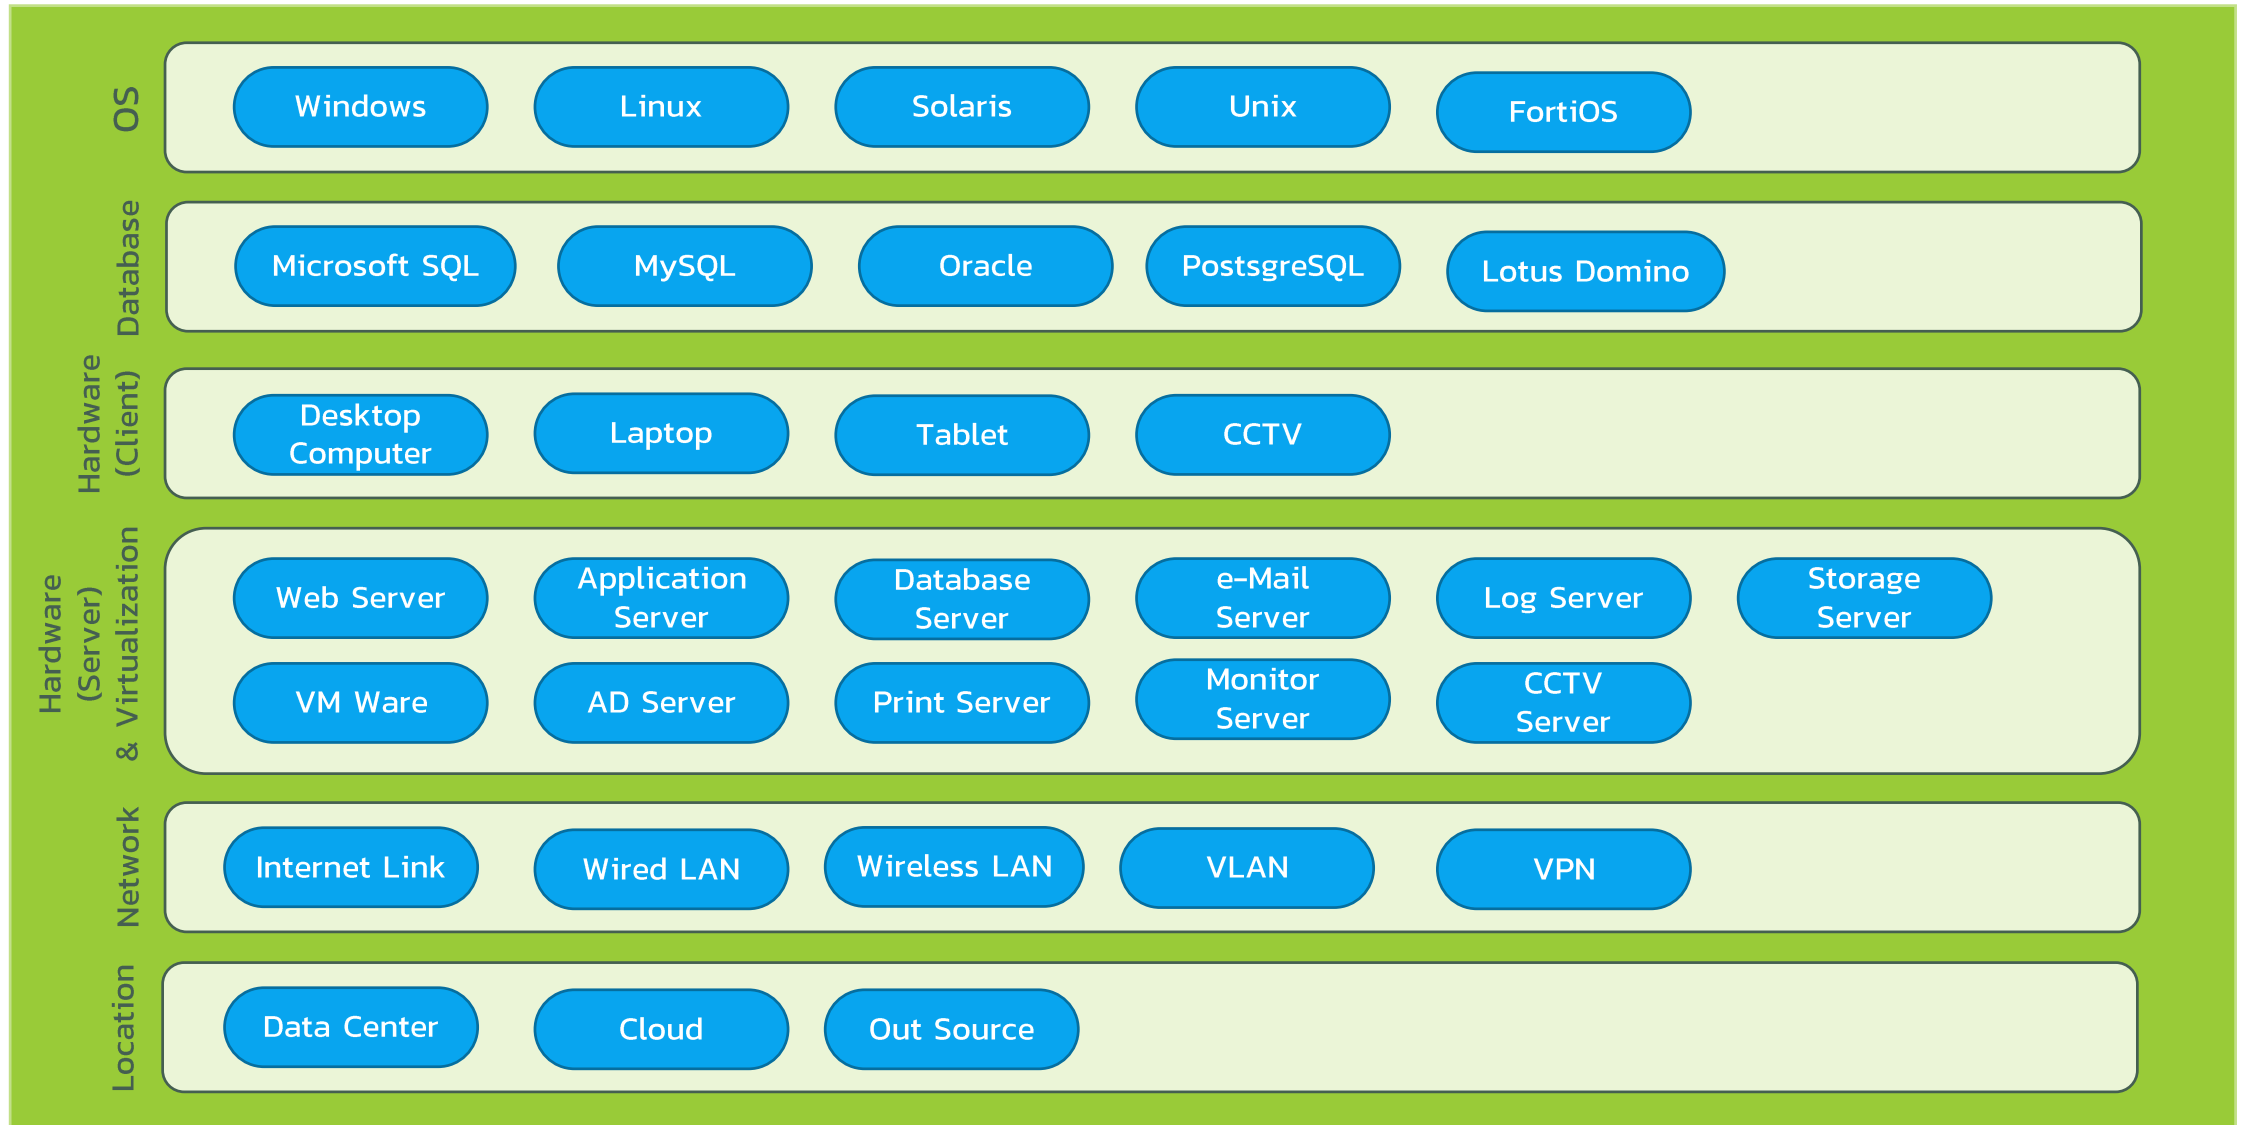

สรุป Infrastructure Architecture หน่วยงานในกรุงเทพมหานคร

ภาพรวมโครงสร้างพื้นฐานในกรุงเทพมหานคร

ภาพรวมโครงสร้างพื้นฐานในกรุงเทพมหานคร

Infrastructure

ภาพรวมโครงสร้างพื้นฐานในกรุงเทพมหานคร

หน่วยงาน	จำนวน Server	ระบบปฏิบัติการ
สำนักงานเลขาธิการสภากรุงเทพมหานคร	2	Windows Server
สถาบันพัฒนาข้าราชการกรุงเทพมหานคร สนป.	1	Windows Server
สำนักงานตรวจสอบภายใน สนป.	2	Windows Server
กองประชาสัมพันธ์ สนป.	1	Windows Server
สำนักการจราจรและขนส่ง	2	Windows Server
สำนักการแพทย์	20	Windows Server, Linux, Unix, VM Ware
สำนักการโยธา	2	Windows Server
สำนักการระบายน้ำ	18	Windows Server
สำนักการศึกษา	12	Windows Server
สำนักงบประมาณกรุงเทพมหานคร	3	Windows Server
สำนักเทศกิจ	2	Windows Server
สำนักป้องกันและบรรเทาสาธารณภัย	4	Windows Server

แหล่งข้อมูลจากสำนักยุทธศาสตร์และประเมินผล

ภาพรวมโครงสร้างพื้นฐานในกรุงเทพมหานคร

หน่วยงาน	จำนวน Server	ระบบปฏิบัติการ
สำนักการวางผังและพัฒนาเมือง	10	Windows Server, Linux, Unix, Solaris
สำนักพัฒนาสังคม	12	Windows Server, Linux
สำนักยุทธศาสตร์และประเมินผล	88	Windows Server, Linux, Unix, Solaris
สำนักวัฒนธรรม กีฬา และการท่องเที่ยว	1	Windows Server
สำนักอนามัย	83	Windows Server
สำนักเขตดอนเมือง	1	Windows Server
รวม	264	