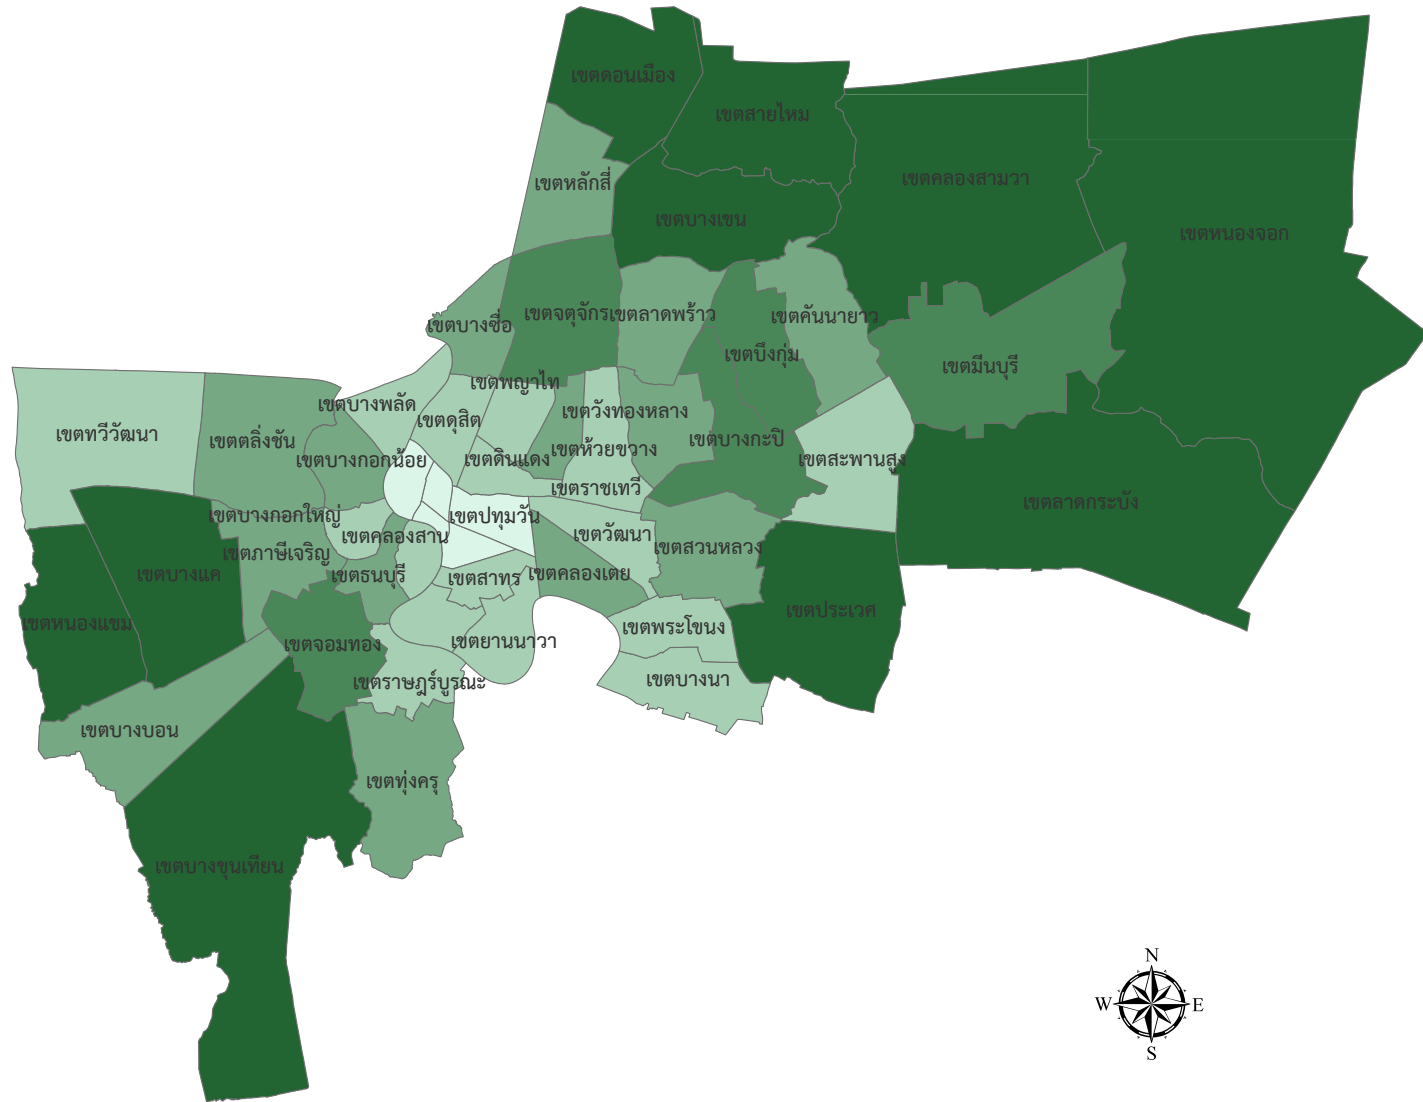

แผนที่แสดงเขตการปกครอง กรุงเทพมหานคร

สัญลักษณ์แผนที่

จำนวนประชากร ปี 2561

- 0 - 50,400 คน
- 50,400 - 97,000 คน
- 97,000 - 126,000 คน
- 126,000 - 156,000 คน
- 156,000 - 205,000 คน