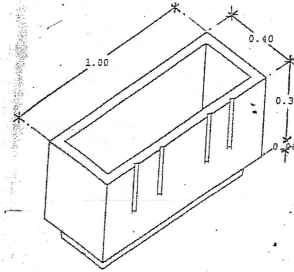

ภาพ ISOMETRIC โครงเหล็กรับกระถางไฟเบอร์กลาส

ภาพ ISOMETRIC กระถางไฟเบอร์กลาส

ฝ่ายรักษาความสะอาดและสวนสาธารณะ สำนักงานเขตสะพานสูง	แบบ กระถางไฟเบอร์กลาส พร้อมกระเช้าแขวน			แบบเลขที่ รท. 1/57
	สำรวจ	เขียนแบบ <i>ms</i>	วิศวกร <i>[Signature]</i>	แผ่นที่ 1
	หัวหน้ากลุ่มงาน <i>ms</i>	หัวหน้าฝ่าย <i>[Signature]</i>	ผู้อำนวยการเขต <i>[Signature]</i>	วันที่