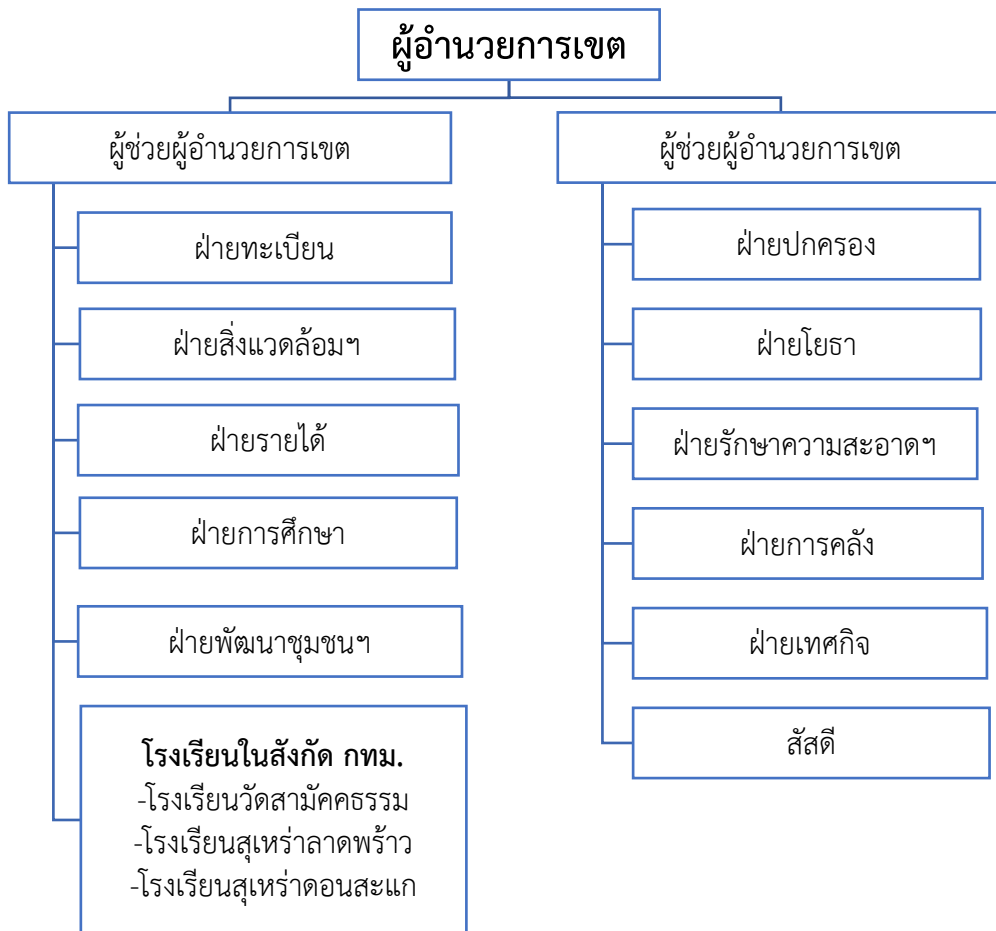

โครงสร้างการแบ่งส่วนราชการสำนักงานเขตวังทองหลาง

ข้อมูล ณ วันที่ 1 กุมภาพันธ์ 2567

หมายเหตุ การแบ่งกลุ่มงานและภารกิจของแต่ละฝ่ายดูการแบ่งส่วนงานของแต่ละฝ่าย