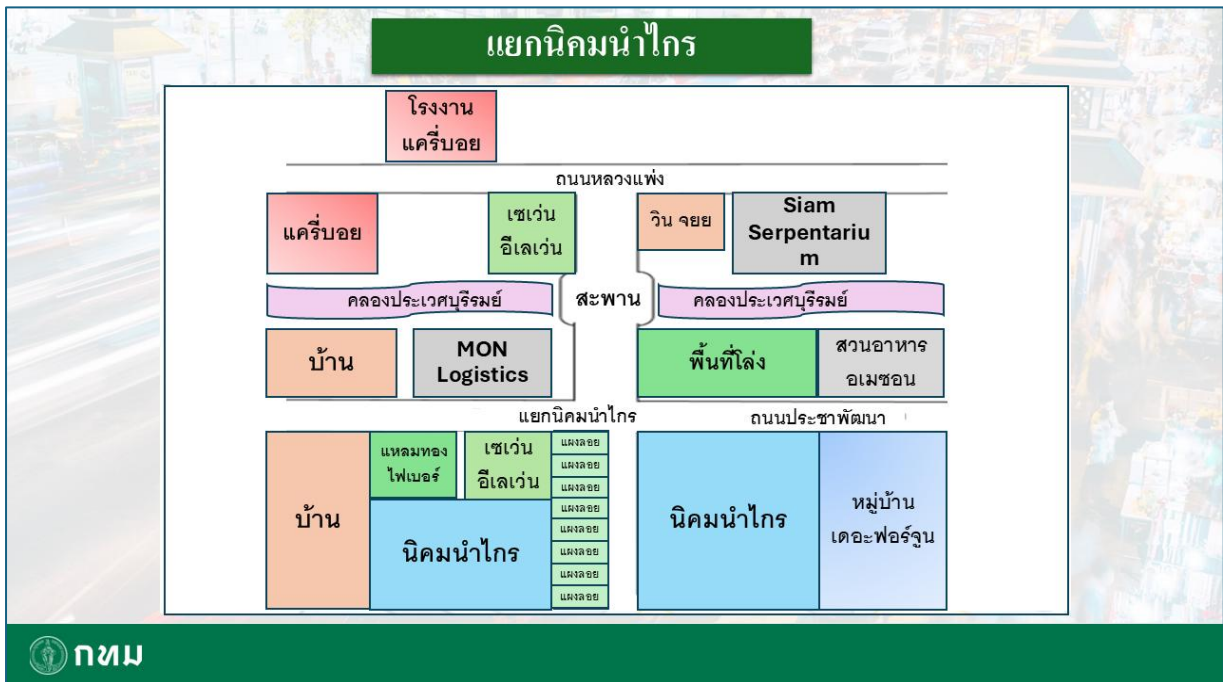

ข้อมูลผังแผงค้าในจุดผ่อนผัน ในเขตกรุงเทพมหานคร

ประจำปีงบประมาณ พ.ศ. 2568

สำนักงานเขตลาดกระบัง เดือนมีนาคม 2568

ที่	พื้นที่ทำการค้า	จำนวนผู้ค้า	
		รายเดิม	รายใหม่
1	ซอยลาดกระบัง 52	8	ไม่มี
2	หน้าแฟลต ๒๕	13	ไม่มี
3	ซอยเคหะร่มเกล้า ๓๗	17	ไม่มี
4	หน้าหมู่บ้านพูนสินธานี 1	32	ไม่มี
5	ตลาด 24	18	ไม่มี
6	ข้างตลาดกลางร่มเกล้า	9	ไม่มี
7	แยกนิคมนำไกร	19	ไม่มี
8	หน้าตลาดเย็นวิลล่า	27	ไม่มี

ผังแผงค้า