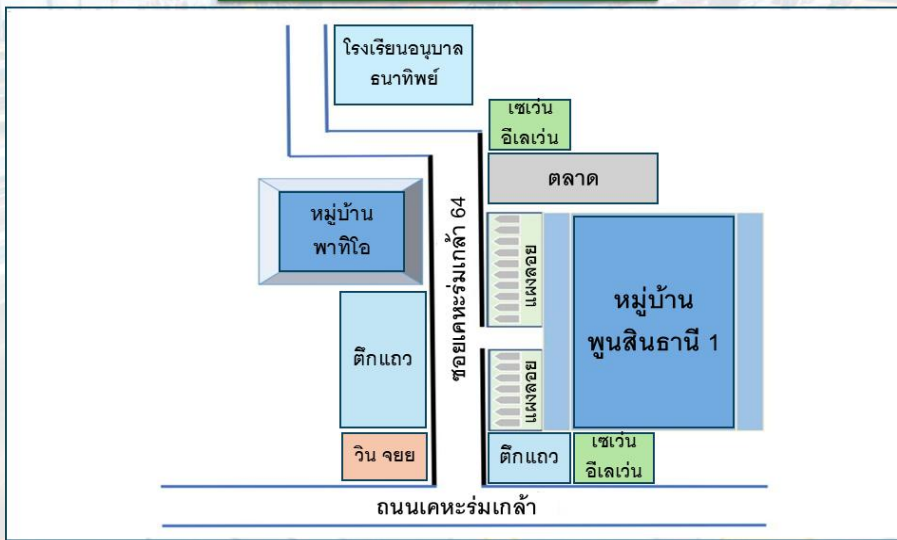

หน้าหมู่บ้านพูนสินธานี 1