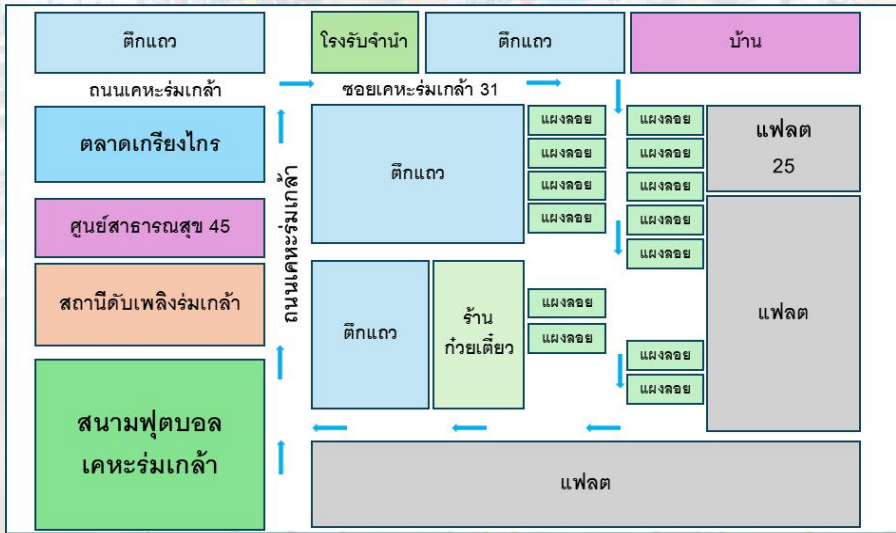

ข้อมูลผังแผงค้าในจุดผ่อนผัน ในเขตกรุงเทพมหานคร

ประจำปีงบประมาณ พ.ศ. 2568

สำนักงานเขตลาดกระบัง เดือนกุมภาพันธ์ 2568

ที่	พื้นที่ทำการค้า	จำนวนผู้ค้า	
		รายเดิม	รายใหม่
1	ซอยลาดกระบัง 52	8	ไม่มี
2	หน้าแฟลต ๒๕	13	ไม่มี
3	ซอยเคหะร่มเกล้า ๓๗	17	ไม่มี
4	หน้าหมู่บ้านพูนสินธานี 1	32	ไม่มี
5	ตลาด 24	18	ไม่มี
6	ข้างตลาดกลางร่มเกล้า	9	ไม่มี
7	แยกนิคมนำไกร	19	ไม่มี
8	หน้าตลาดเย็นวิลล่า	27	ไม่มี

ผังแผงค้า

หน้าแปลต 25

ซอยเคหะร่มเกล้า 37

หน้าหมู่บ้านพูนสินธานี 1

ตลาด 24

ข้างตลาดกลางร่มเกล้า

แยกนิคมนำโกร

หน้าตลาดเย็นวิลล่า