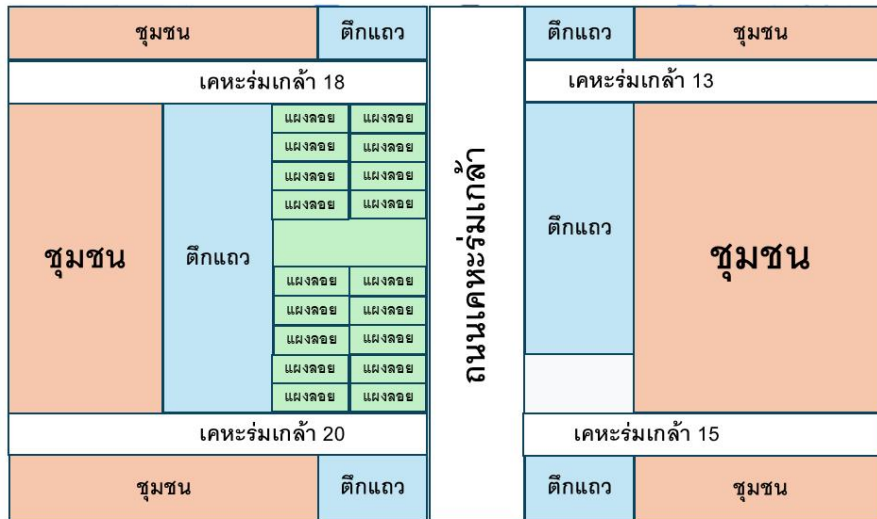

ข้อมูลผังแผงค้าในจุดผ่อนผัน ในเขตกรุงเทพมหานคร

ประจำปีงบประมาณ พ.ศ. 2568

สำนักงานเขตลาดกระบัง เดือนกุมภาพันธ์ 2568

ที่	พื้นที่ทำการค้า	จำนวนผู้ค้า	
		รายเดิม	รายใหม่
1	ซอยลาดกระบัง 52	8	ไม่มี
2	หน้าแฟลต ๒๕	13	ไม่มี
3	ซอยเคหะร่มเกล้า ๓๗	17	ไม่มี
4	หน้าหมู่บ้านพูนสินธานี 1	32	ไม่มี
5	ตลาด 24	18	ไม่มี
6	ข้างตลาดกลางร่มเกล้า	9	ไม่มี
7	แยกนิคมนำไกร	19	ไม่มี
8	หน้าตลาดเย็นวิลล่า	27	ไม่มี

ผังแผงค้า

หน้าแปลต 25

ซอยเคหะร่มเกล้า 37

หน้าหมู่บ้านพูนสินธานี 1

ตลาด 24

ข้างตลาดกลางร่มเกล้า

แยกนิคมนำโกร

หน้าตลาดเย็นวิลล่า