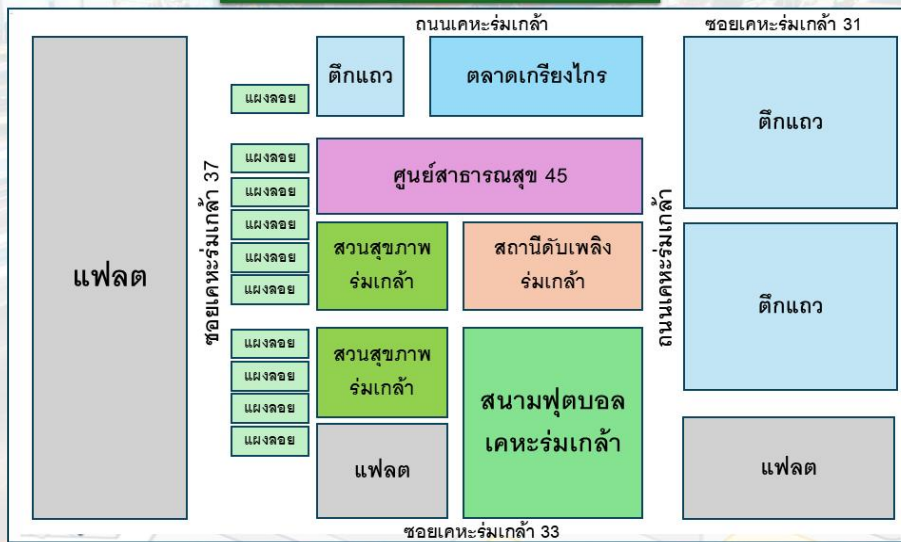

ข้อมูลผังแผงค้าในจุดผ่อนผัน ในเขตกรุงเทพมหานคร

ประจำปีงบประมาณ พ.ศ. 2568

สำนักงานเขตลาดกระบัง เดือนกุมภาพันธ์ 2568

ที่	พื้นที่ทำการค้า	จำนวนผู้ค้า	
		รายเดิม	รายใหม่
1	ซอยลาดกระบัง 52	8	ไม่มี
2	หน้าแฟลต ๒๕	13	ไม่มี
3	ซอยเคหะร่มเกล้า ๓๗	17	ไม่มี
4	หน้าหมู่บ้านพูนสินธานี 1	32	ไม่มี
5	ตลาด 24	18	ไม่มี
6	ข้างตลาดกลางร่มเกล้า	9	ไม่มี
7	แยกนิคมนำไกร	19	ไม่มี
8	หน้าตลาดเย็นวิลล่า	27	ไม่มี

ผังแผงค้า

หน้าแปลต 25

ซอยเคหะร่มเกล้า 37

หน้าหมู่บ้านพูนสินธานี 1

ตลาด 24

ข้างตลาดกลางร่มเกล้า

แยกนิคมนำโกร

หน้าตลาดเย็นวิลล่า