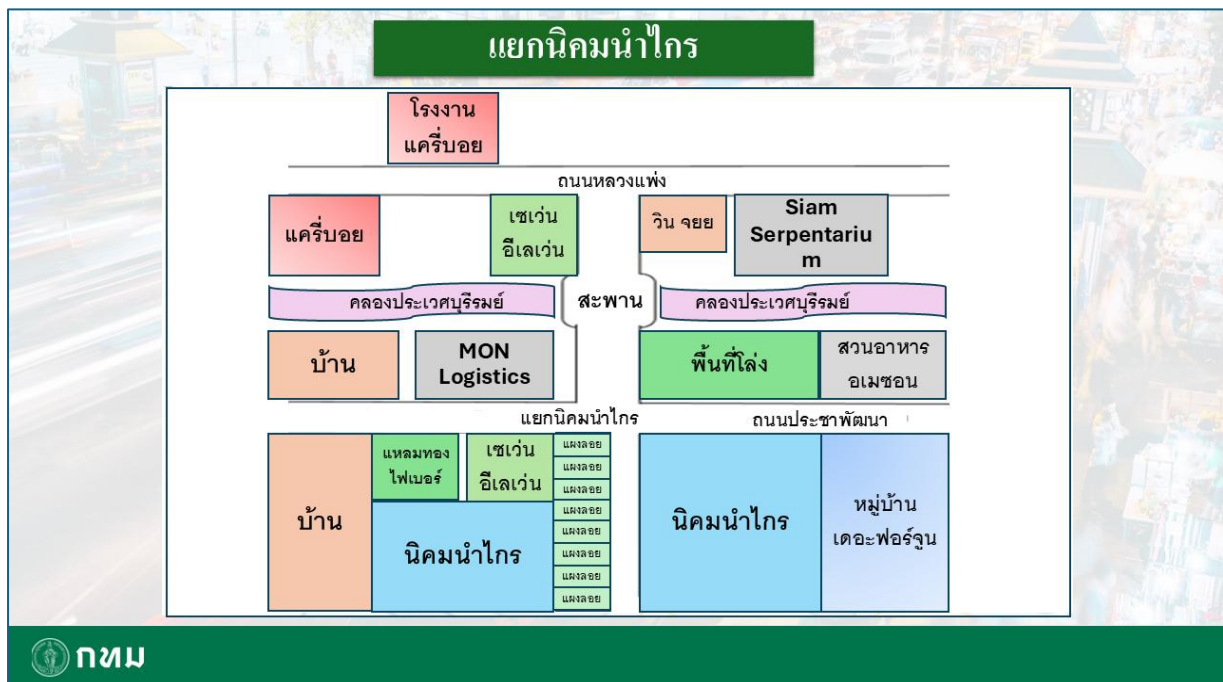

ข้อมูลผังแผงค้าในจุดผ่อนผัน ในเขตกรุงเทพมหานคร

ประจำปีงบประมาณ พ.ศ. 2568

สำนักงานเขตลาดกระบัง เดือนกุมภาพันธ์ 2568

ที่	พื้นที่ทำการค้า	จำนวนผู้ค้า	
		รายเดิม	รายใหม่
1	ซอยลาดกระบัง 52	8	ไม่มี
2	หน้าแฟลต ๒๕	13	ไม่มี
3	ซอยเคหะร่มเกล้า ๓๗	17	ไม่มี
4	หน้าหมู่บ้านพูนสินธานี 1	32	ไม่มี
5	ตลาด 24	18	ไม่มี
6	ข้างตลาดกลางร่มเกล้า	9	ไม่มี
7	แยกนิคมนำไกร	19	ไม่มี
8	หน้าตลาดเย็นวิลล่า	27	ไม่มี

ผังแผงค้า

หน้าแปลต 25

ซอยเคหะร่มเกล้า 37

หน้าหมู่บ้านพูนสินธานี 1

ตลาด 24

ข้างตลาดกลางร่มเกล้า

แยกนิคมนำโกร

หน้าตลาดเย็นวิลล่า