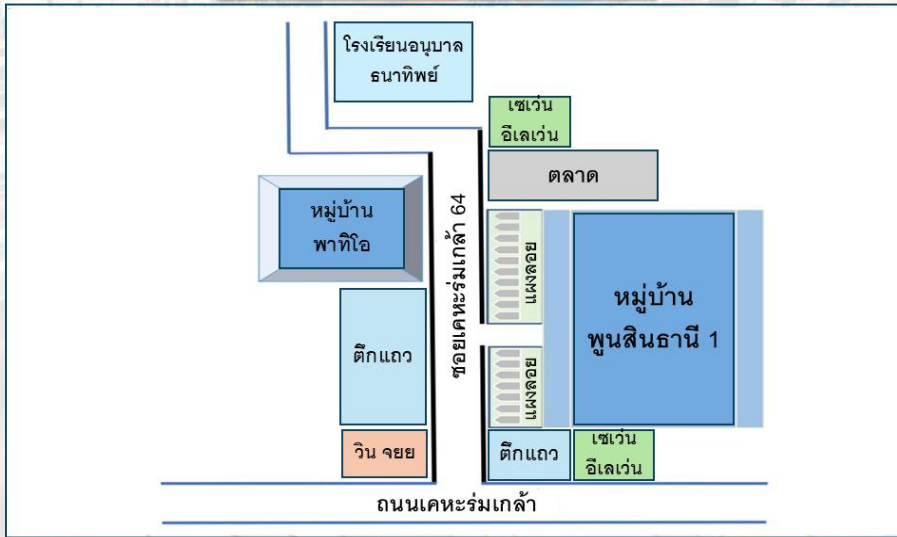

ข้อมูลผังแผงค้าในจุดผ่อนผัน ในเขตกรุงเทพมหานคร

ประจำปีงบประมาณ พ.ศ. 2568

สำนักงานเขตลาดกระบัง เดือนกุมภาพันธ์ 2568

ที่	พื้นที่ทำการค้า	จำนวนผู้ค้า	
		รายเดิม	รายใหม่
1	ซอยลาดกระบัง 52	8	ไม่มี
2	หน้าแฟลต ๒๕	13	ไม่มี
3	ซอยเคหะร่มเกล้า ๓๗	17	ไม่มี
4	หน้าหมู่บ้านพูนสินธานี 1	32	ไม่มี
5	ตลาด 24	18	ไม่มี
6	ข้างตลาดกลางร่มเกล้า	9	ไม่มี
7	แยกนิคมนำไกร	19	ไม่มี
8	หน้าตลาดเย็นวิลล่า	27	ไม่มี

ผังแผงค้า

หน้าแปลต 25

ซอยเคหะร่มเกล้า 37

หน้าหมู่บ้านพูนสินธานี 1

ตลาด 24

ข้างตลาดกลางร่มเกล้า

แยกนิคมนำโกร

หน้าตลาดเย็นวิลล่า