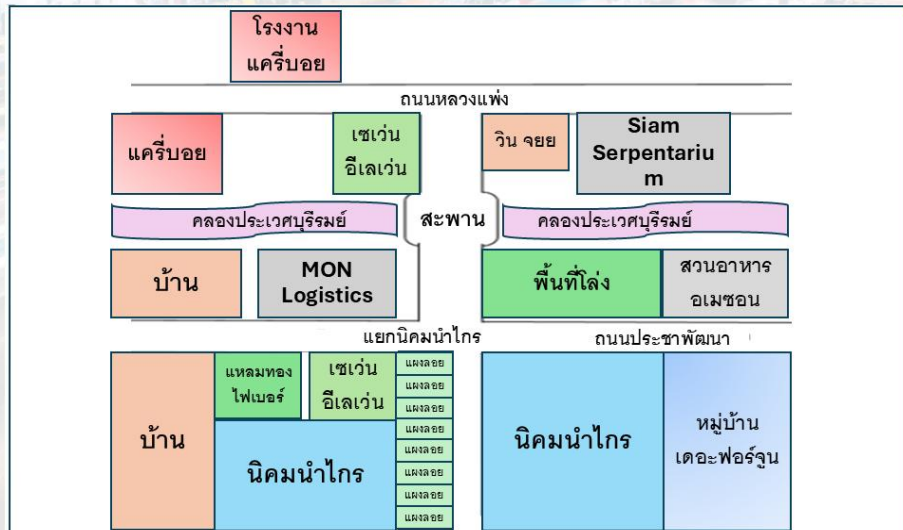

ข้อมูลผังแผงค้าในจุดผ่อนผัน ในเขตกรุงเทพมหานคร

ประจำปีงบประมาณ พ.ศ. 2568

สำนักงานเขตลาดกระบัง เดือนกุมภาพันธ์ 2568

ที่	พื้นที่ทำการค้า	จำนวนผู้ค้า	
		รายเดิม	รายใหม่
1	ซอยลาดกระบัง 52	8	ไม่มี
2	หน้าแฟลต ๒๕	13	ไม่มี
3	ซอยเคหะร่มเกล้า ๓๗	17	ไม่มี
4	หน้าหมู่บ้านพูนสินธานี 1	32	ไม่มี
5	ตลาด 24	18	ไม่มี
6	ข้างตลาดกลางร่มเกล้า	9	ไม่มี
7	แยกนิคมนำไกร	19	ไม่มี
8	หน้าตลาดเย็นวิลล่า	27	ไม่มี

ผังแผงค้า

หน้าแปลต 25

ซอยเคหะร่มเกล้า 37

หน้าหมู่บ้านพูนสินธานี 1

ตลาด 24

ข้างตลาดกลางร่มเกล้า

แยกนิคมนำโกร

หน้าตลาดเย็นวิลล่า