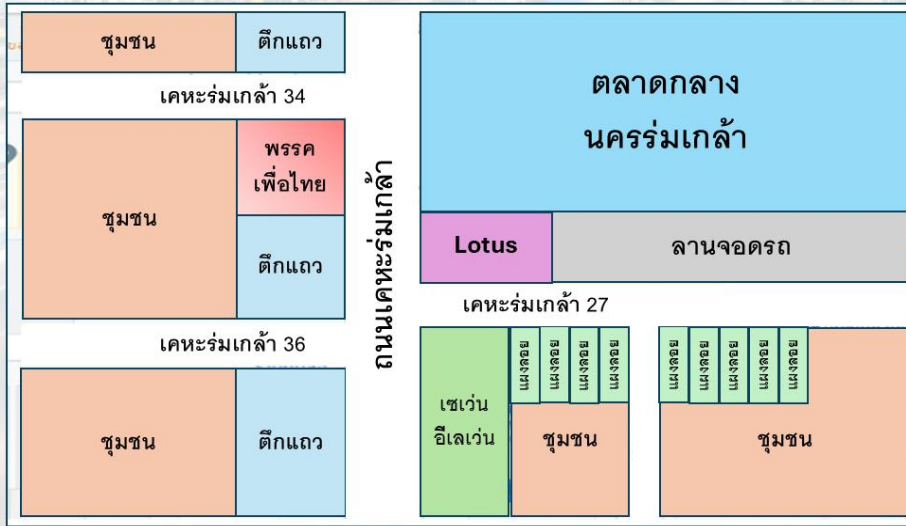

ข้อมูลผังแผงค้าในจุดผ่อนผัน ในเขตกรุงเทพมหานคร

ประจำปีงบประมาณ พ.ศ. 2568

สำนักงานเขตลาดกระบัง เดือนกุมภาพันธ์ 2568

ที่	พื้นที่ทำการค้า	จำนวนผู้ค้า	
		รายเดิม	รายใหม่
1	ซอยลาดกระบัง 52	8	ไม่มี
2	หน้าแฟลต ๒๕	13	ไม่มี
3	ซอยเคหะร่มเกล้า ๓๗	17	ไม่มี
4	หน้าหมู่บ้านพูนสินธานี 1	32	ไม่มี
5	ตลาด 24	18	ไม่มี
6	ข้างตลาดกลางร่มเกล้า	9	ไม่มี
7	แยกนิคมนำไกร	19	ไม่มี
8	หน้าตลาดเย็นวิลล่า	27	ไม่มี

ผังแผงค้า

หน้าแปลต 25

ซอยเคหะร่มเกล้า 37

หน้าหมู่บ้านพูนสินธานี 1

ตลาด 24

ข้างตลาดกลางร่มเกล้า

แยกนิคมนำโกร

หน้าตลาดเย็นวิลล่า