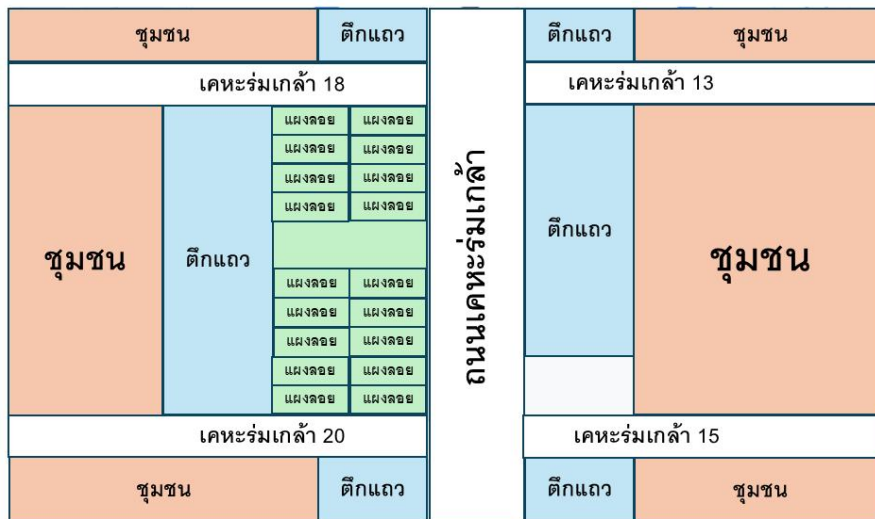

หน้าหมู่บ้านพูนสินธานี 1

ตลาด 24