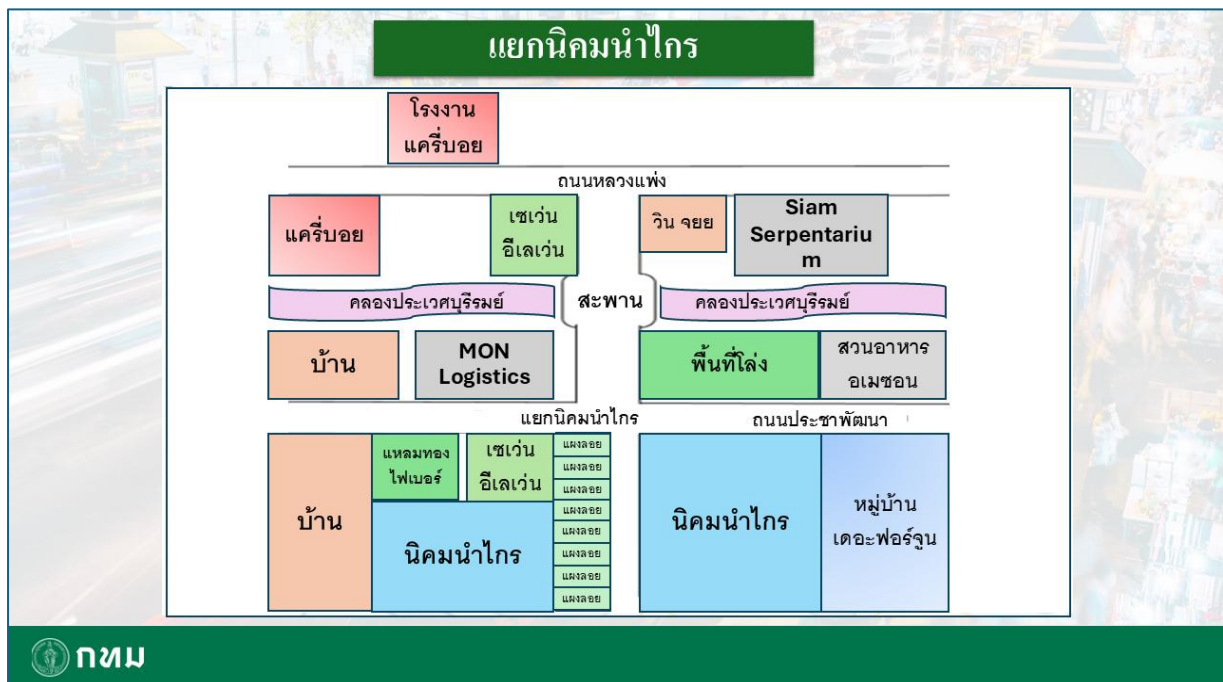

ข้อมูลผังแผงค้าในจุดผ่อนผัน ในเขตกรุงเทพมหานคร

ประจำปีงบประมาณ พ.ศ. 2568

สำนักงานเขตลาดกระบัง เดือนมกราคม 2568

ที่	พื้นที่ทำการค้า	จำนวนผู้ค้า	
		รายเดิม	รายใหม่
1	ซอยลาดกระบัง 52	8	ไม่มี
2	หน้าแฟลต ๒๕	13	ไม่มี
3	ซอยเคหะร่มเกล้า ๓๗	17	ไม่มี
4	หน้าหมู่บ้านพูนสินธานี 1	32	ไม่มี
5	ตลาด 24	18	ไม่มี
6	ข้างตลาดกลางร่มเกล้า	9	ไม่มี
7	แยกนิคมนำไกร	19	ไม่มี
8	หน้าตลาดเย็นวิลล่า	27	ไม่มี

ผังแผงค้า