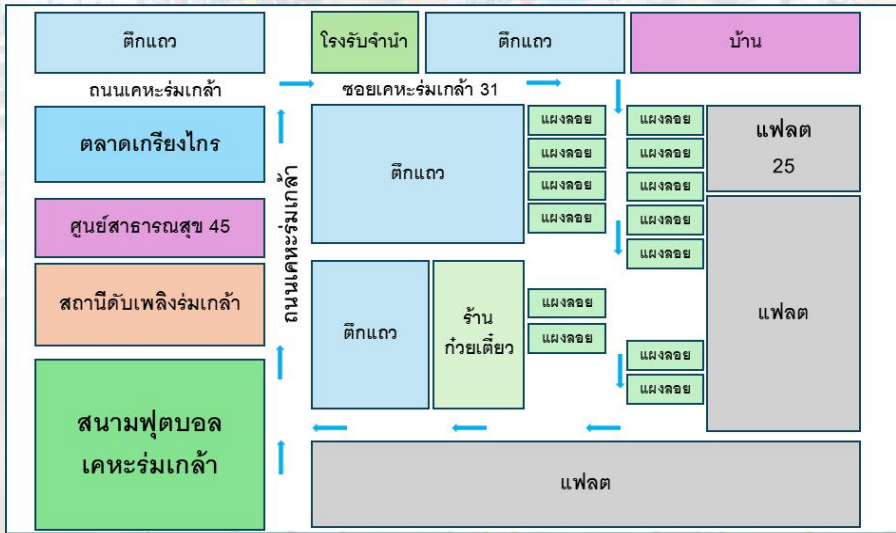

ข้อมูลผังแผงค้าในจุดผ่อนผัน ในเขตกรุงเทพมหานคร

ประจำปีงบประมาณ พ.ศ. 2568

สำนักงานเขตลาดกระบัง เดือนธันวาคม 2567

ที่	พื้นที่ทำการค้า	จำนวนผู้ค้า	
		รายเดิม	รายใหม่
1	ซอยลาดกระบัง 52	8	ไม่มี
2	หน้าแฟลต ๒๕	13	ไม่มี
3	ซอยเคหะร่มเกล้า ๓๗	17	ไม่มี
4	หน้าหมู่บ้านพูนสินธานี 1	32	ไม่มี
5	ตลาด 24	18	ไม่มี
6	ข้างตลาดกลางร่มเกล้า	9	ไม่มี
7	แยกนิคมนำไกร	19	ไม่มี
8	หน้าตลาดเย็นวิลล่า	27	ไม่มี

ผังแผงค้า

หน้าแปลต 25

ซอยเคหะร่มเกล้า 37

หน้าหมู่บ้านพูนสินธานี 1

ตลาด 24

หน้าตลาดเย็นวิลล่า