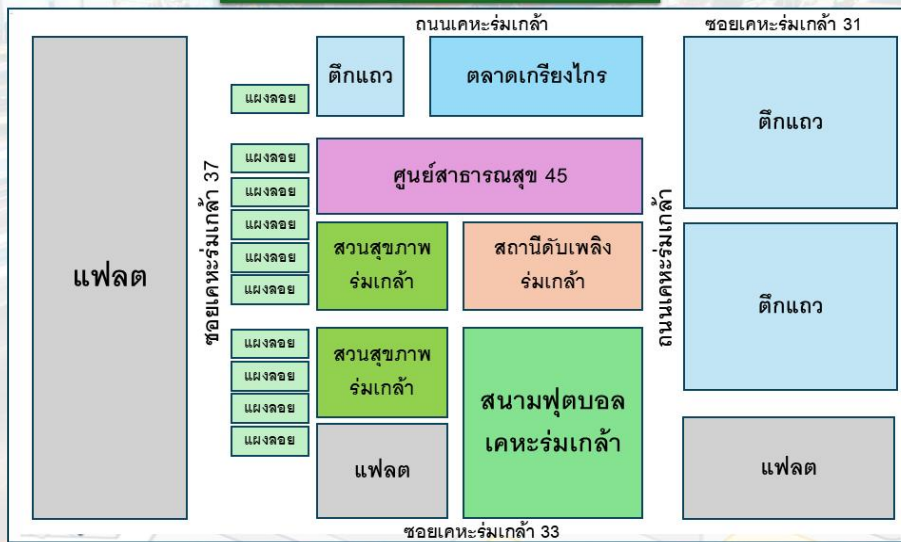

ข้อมูลผังแผงค้าในจุดผ่อนผัน ในเขตกรุงเทพมหานคร

ประจำปีงบประมาณ พ.ศ. 2568

สำนักงานเขตลาดกระบัง เดือนธันวาคม 2567

ที่	พื้นที่ทำการค้า	จำนวนผู้ค้า	
		รายเดิม	รายใหม่
1	ซอยลาดกระบัง 52	8	ไม่มี
2	หน้าแฟลต ๒๕	13	ไม่มี
3	ซอยเคหะร่มเกล้า ๓๗	17	ไม่มี
4	หน้าหมู่บ้านพูนสินธานี 1	32	ไม่มี
5	ตลาด 24	18	ไม่มี
6	ข้างตลาดกลางร่มเกล้า	9	ไม่มี
7	แยกนิคมนำไกร	19	ไม่มี
8	หน้าตลาดเย็นวิลล่า	27	ไม่มี

ผังแผงค้า

หน้าแปลต 25

ซอยเคหะร่มเกล้า 37

หน้าหมู่บ้านพูนสินธานี 1

ตลาด 24

หน้าตลาดเย็นวิลล่า