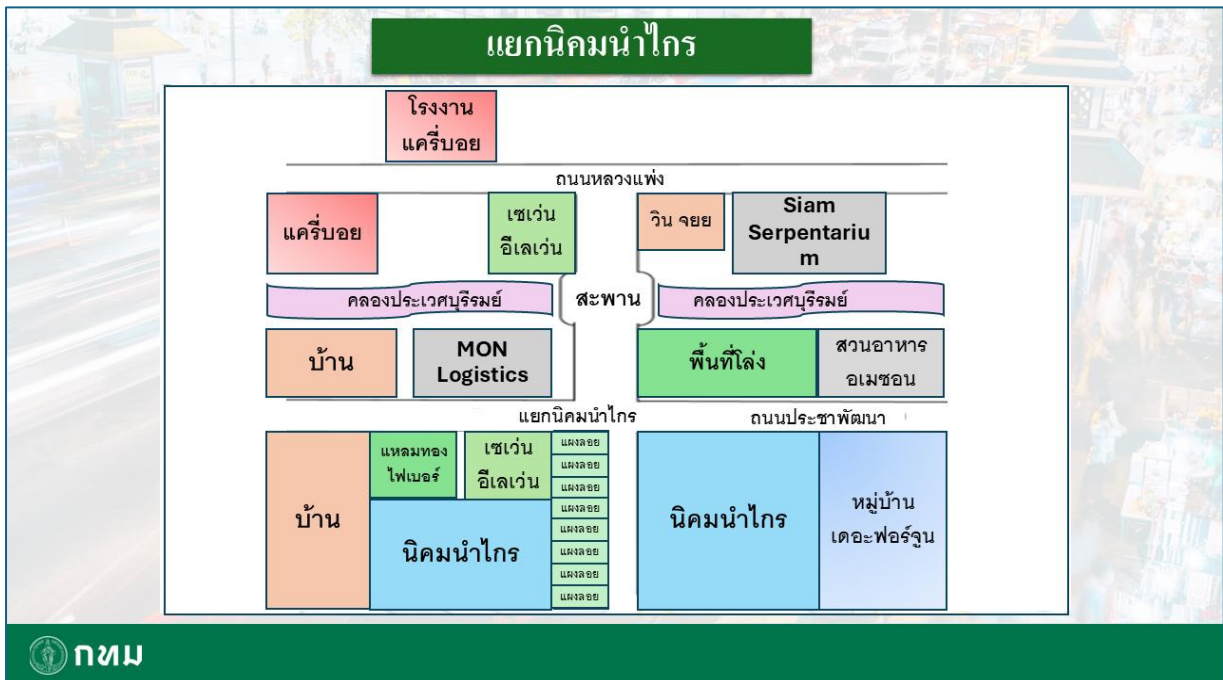

ข้อมูลผังแผงค้าในจุดผ่อนผัน ในเขตกรุงเทพมหานคร

ประจำปีงบประมาณ พ.ศ. 2568

สำนักงานเขตลาดกระบัง เดือนธันวาคม 2567

ที่	พื้นที่ทำการค้า	จำนวนผู้ค้า	
		รายเดิม	รายใหม่
1	ซอยลาดกระบัง 52	8	ไม่มี
2	หน้าแฟลต ๒๕	13	ไม่มี
3	ซอยเคหะร่มเกล้า ๓๗	17	ไม่มี
4	หน้าหมู่บ้านพูนสินธานี 1	32	ไม่มี
5	ตลาด 24	18	ไม่มี
6	ข้างตลาดกลางร่มเกล้า	9	ไม่มี
7	แยกนิคมนำไกร	19	ไม่มี
8	หน้าตลาดเย็นวิลล่า	27	ไม่มี

ผังแผงค้า

หน้าแปลต 25

ซอยเคหะร่มเกล้า 37

หน้าหมู่บ้านพูนสินธานี 1

ตลาด 24

หน้าตลาดเย็นวิลล่า