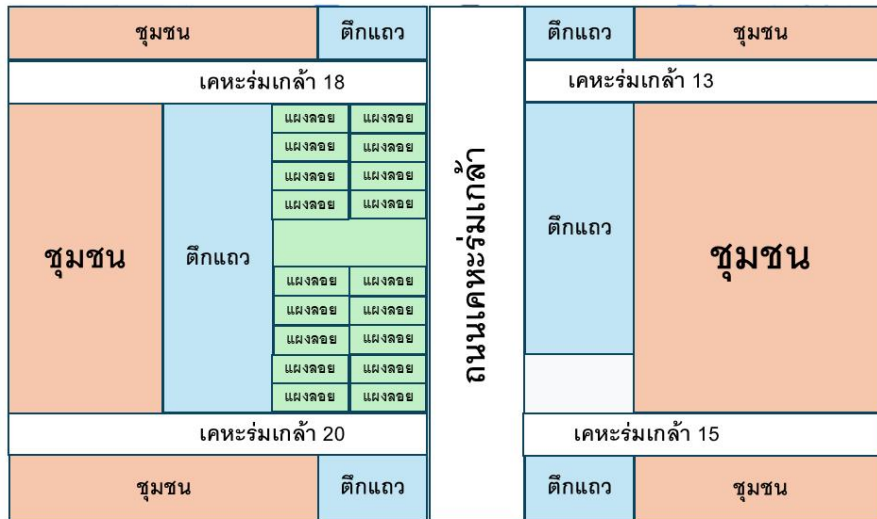

ข้อมูลผังแผงค้าในจุดผ่อนผัน ในเขตกรุงเทพมหานคร

ประจำปีงบประมาณ พ.ศ. 2568

สำนักงานเขตลาดกระบัง เดือนธันวาคม 2567

ที่	พื้นที่ทำการค้า	จำนวนผู้ค้า	
		รายเดิม	รายใหม่
1	ซอยลาดกระบัง 52	8	ไม่มี
2	หน้าแฟลต ๒๕	13	ไม่มี
3	ซอยเคหะร่มเกล้า ๓๗	17	ไม่มี
4	หน้าหมู่บ้านพูนสินธานี 1	32	ไม่มี
5	ตลาด 24	18	ไม่มี
6	ข้างตลาดกลางร่มเกล้า	9	ไม่มี
7	แยกนิคมนำไกร	19	ไม่มี
8	หน้าตลาดเย็นวิลล่า	27	ไม่มี

ผังแผงค้า

หน้าแปลต 25

ซอยเคหะร่มเกล้า 37

หน้าหมู่บ้านพูนสินธานี 1

ตลาด 24

หน้าตลาดเย็นวิลล่า