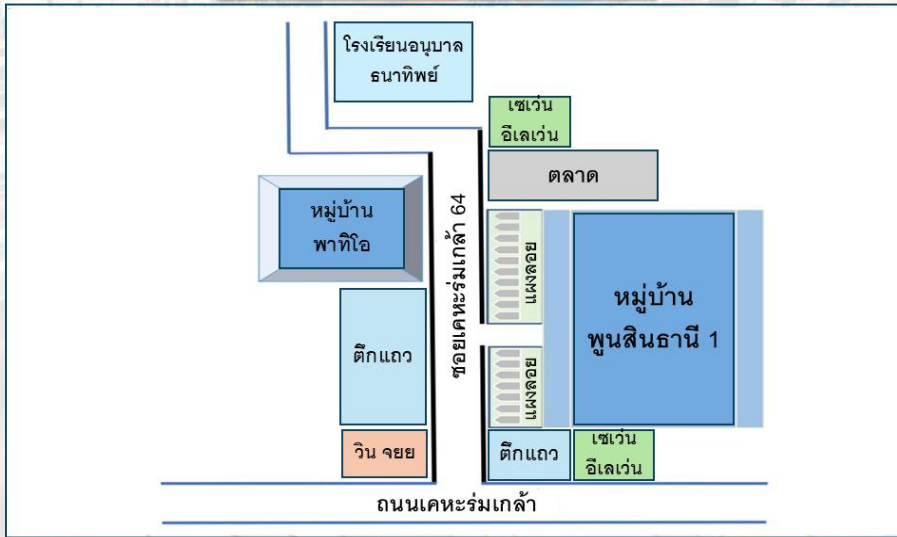

ข้อมูลผังแผงค้าในจุดผ่อนผัน ในเขตกรุงเทพมหานคร

ประจำปีงบประมาณ พ.ศ. 2568

สำนักงานเขตลาดกระบัง เดือนธันวาคม 2567

ที่	พื้นที่ทำการค้า	จำนวนผู้ค้า	
		รายเดิม	รายใหม่
1	ซอยลาดกระบัง 52	8	ไม่มี
2	หน้าแฟลต ๒๕	13	ไม่มี
3	ซอยเคหะร่มเกล้า ๓๗	17	ไม่มี
4	หน้าหมู่บ้านพูนสินธานี 1	32	ไม่มี
5	ตลาด 24	18	ไม่มี
6	ข้างตลาดกลางร่มเกล้า	9	ไม่มี
7	แยกนิคมนำไกร	19	ไม่มี
8	หน้าตลาดเย็นวิลล่า	27	ไม่มี

ผังแผงค้า

หน้าแปลต 25

ซอยเคหะร่มเกล้า 37

หน้าหมู่บ้านพูนสินธานี 1

ตลาด 24

หน้าตลาดเย็นวิลล่า