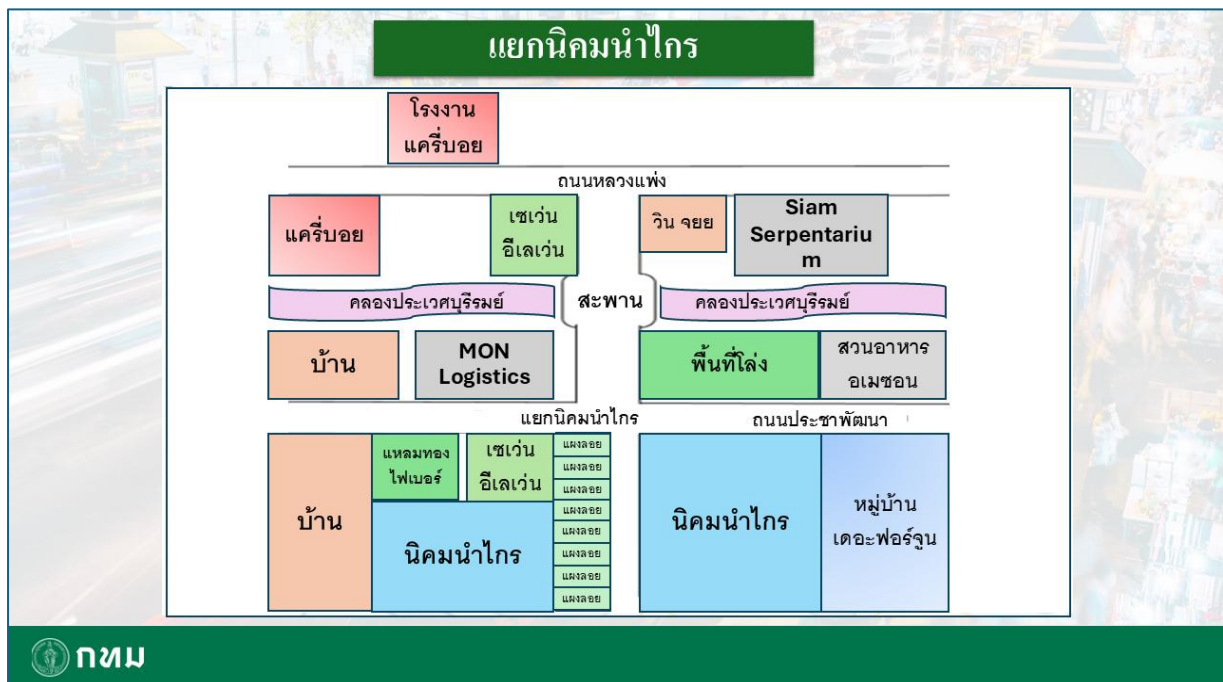

ข้อมูลผังแผงค้าในจุดผ่อนผัน ในเขตกรุงเทพมหานคร

ประจำปีงบประมาณ พ.ศ. 2568

สำนักงานเขตลาดกระบัง เดือนพฤศจิกายน 2567

ที่	พื้นที่ทำการค้า	จำนวนผู้ค้า	
		รายเดิม	รายใหม่
1	ซอยลาดกระบัง 52	8	ไม่มี
2	หน้าแฟลต ๒๕	13	ไม่มี
3	ซอยเคหะร่มเกล้า ๓๗	17	ไม่มี
4	หน้าหมู่บ้านพูนสินธานี 1	32	ไม่มี
5	ตลาด 24	18	ไม่มี
6	ข้างตลาดกลางร่มเกล้า	9	ไม่มี
7	แยกนิคมนำไกร	19	ไม่มี
8	หน้าตลาดเย็นวิลล่า	27	ไม่มี

ผังแผงค้า