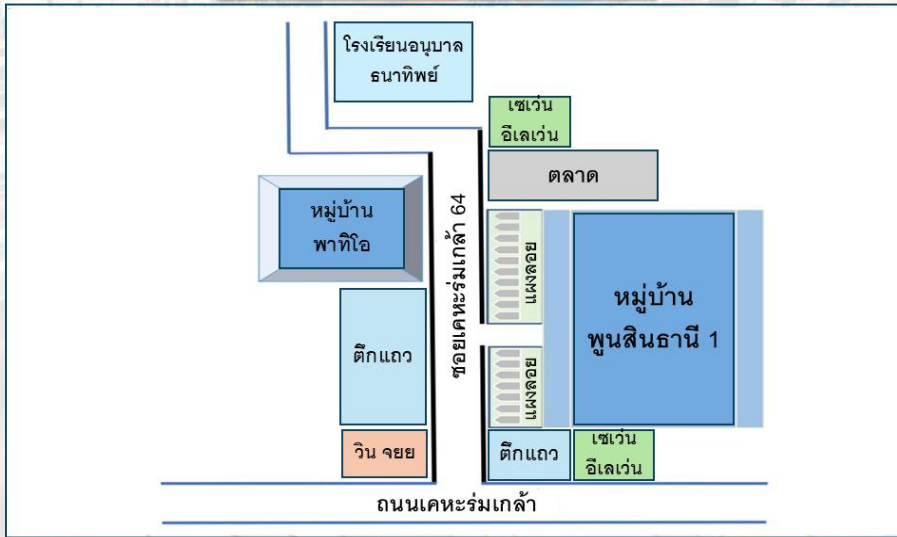

หน้าหมู่บ้านพูนสินธานี 1