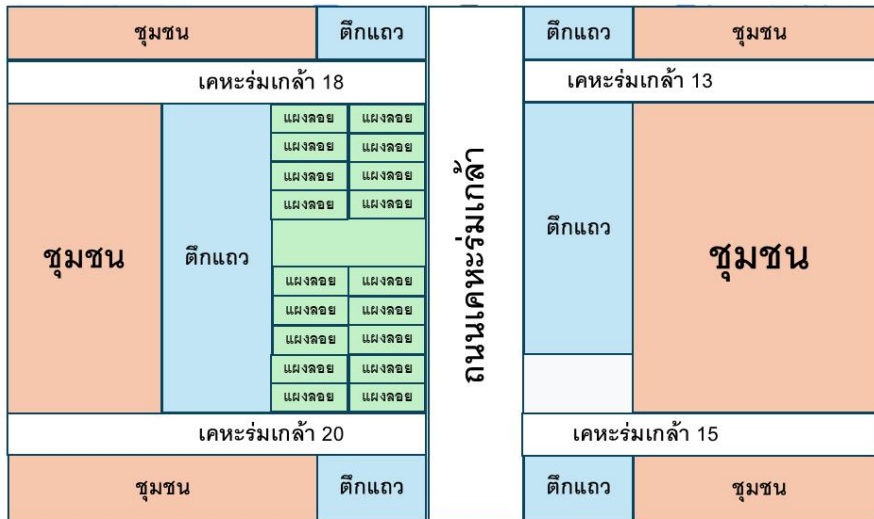

หน้าหมู่บ้านพูนสินธานี 1

ตลาด 24