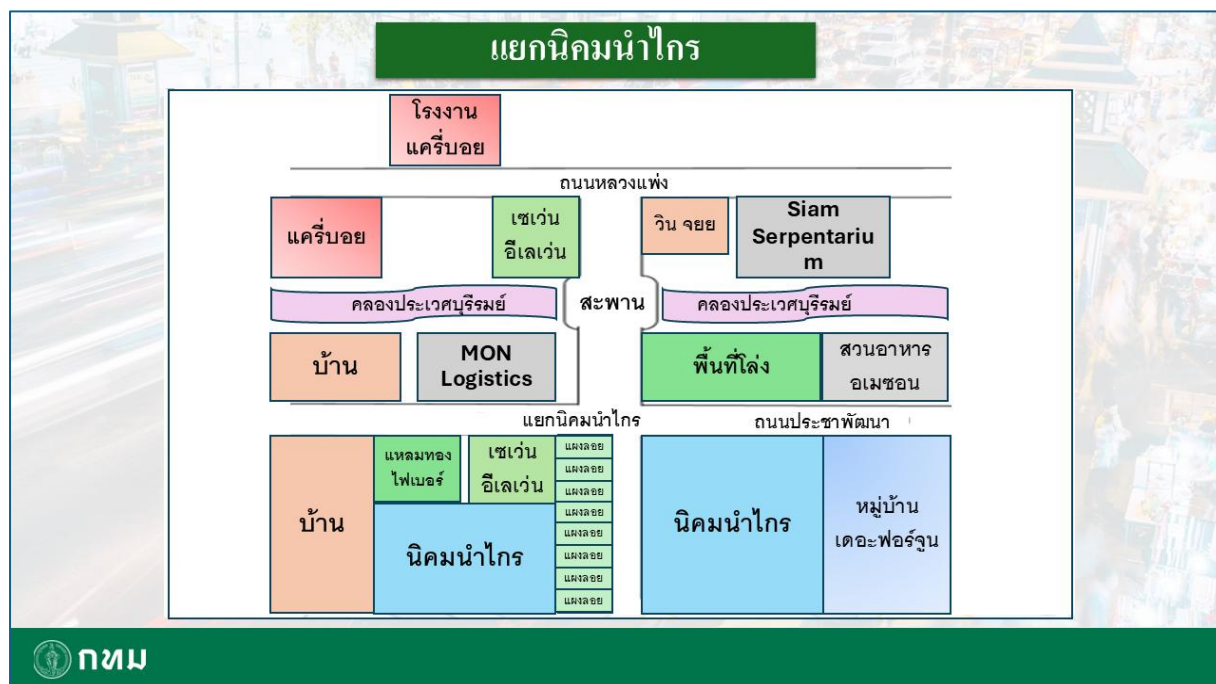

ข้อมูลผังแผงค้าในจุดผ่อนผัน ในเขตกรุงเทพมหานคร

ประจำปีงบประมาณ พ.ศ. 2568

สำนักงานเขตลาดกระบัง เดือนตุลาคม 2567

ที่	พื้นที่ทำการค้า	จำนวนผู้ค้า	
		รายเดิม	รายใหม่
1	ซอยลาดกระบัง 52	8	ไม่มี
2	หน้าแฟลต ๒๕	13	ไม่มี
3	ซอยเคหะร่มเกล้า ๓๗	17	ไม่มี
4	หน้าหมู่บ้านพูนสินธานี 1	32	ไม่มี
5	ตลาด 24	18	ไม่มี
6	ข้างตลาดกลางร่มเกล้า	9	ไม่มี
7	แยกนิคมนำไกร	19	ไม่มี
8	หน้าตลาดเย็นวิลล่า	27	ไม่มี

ผังแผงค้า