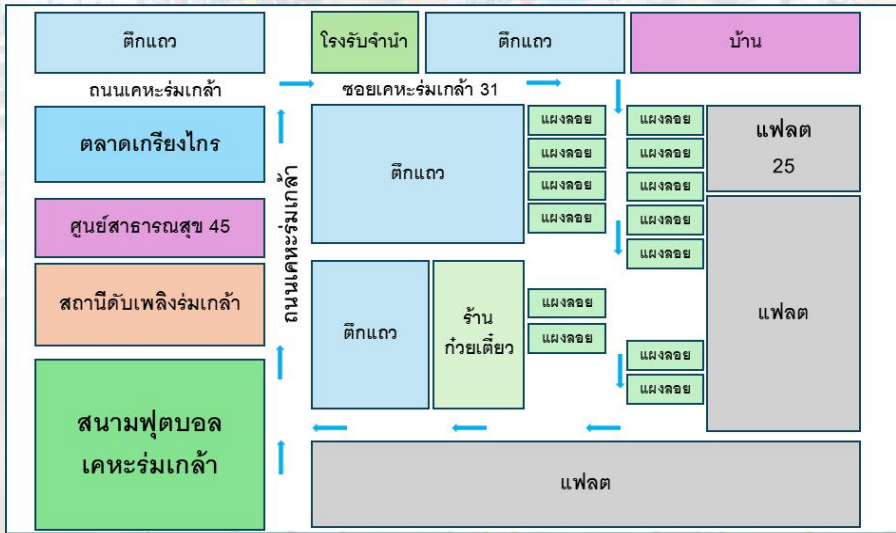

หน้าแปลต 25