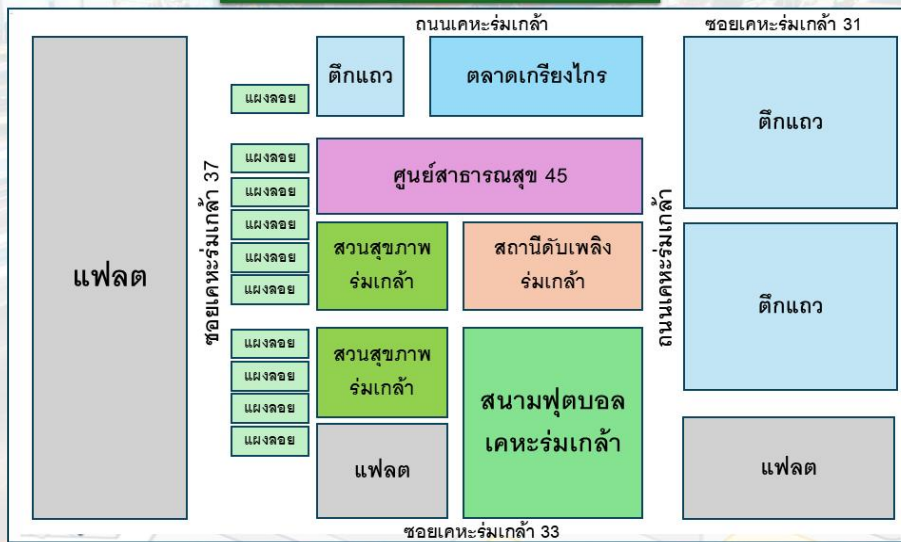

ซอยเคหะร่มเกล้า 37