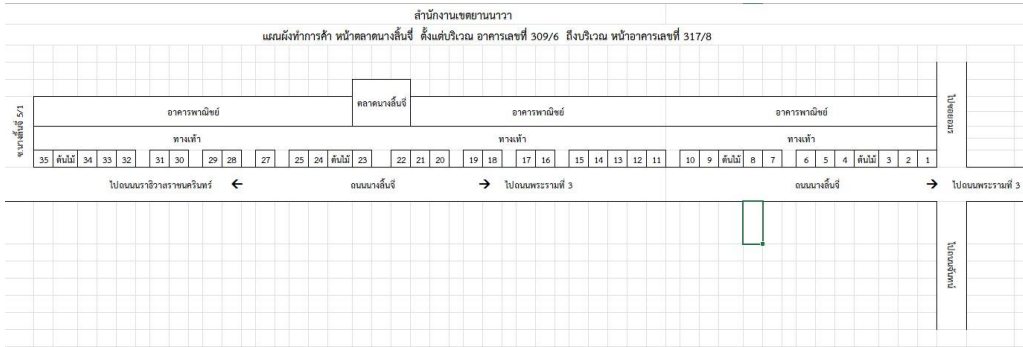

### 1. ผังแปลงค้า จุดทำการค้าหน้าตลาดรุ่งเจริญ

## ข้อมูลผังแผนผังในจุดผ่อนผัน

ปีงบประมาณ พ.ศ. 2568

สำนักงานเขต ยานนาวา

เดือน ธันวาคม 2567

### 2. ผังแผนผัง จุดทำการค้าหน้าตลาดนางลิ้นจี่