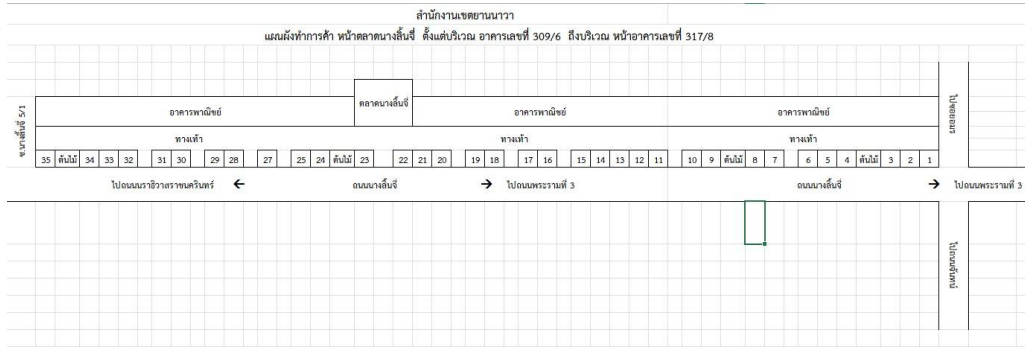

### 1. ผังแปลงค้า จุดทำการค้าหน้าตลาดรุ่งเจริญ

## ข้อมูลผังแผนผังในจุดผ่อนผัน

ปีงบประมาณ พ.ศ. 2568

สำนักงานเขต ยานนาวา

เดือน ตุลาคม 2567

### 2. ผังแผนผัง จุดทำการค้าหน้าตลาดนางลิ้นจี่