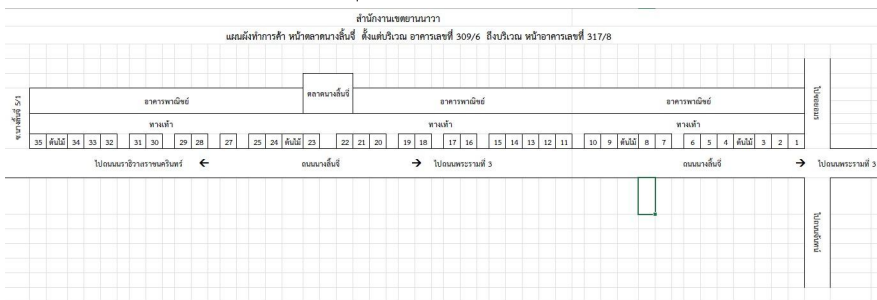

2. ผังแมงค้ำ จุดทำการค้าหน้าตลาดนางลิ้นจี่