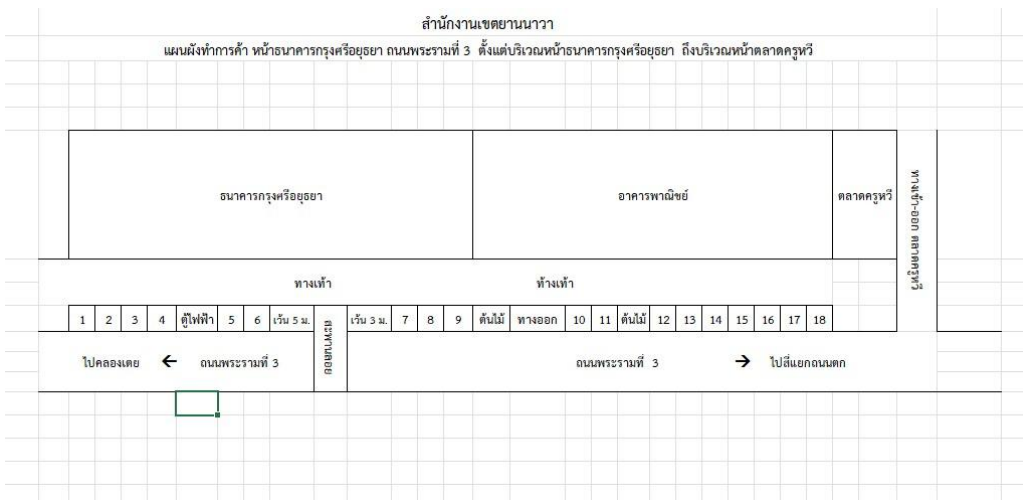

### 1. ผังแปลงค้า จุดทำการค้าหน้าตลาดรุ่งเจริญ

## ข้อมูลผังแผนผังในจุดผ่อนผัน

ปีงบประมาณ พ.ศ. 2568

สำนักงานเขต ยานนาวา

เดือน ธันวาคม 2567

### 2. ผังแผนผัง จุดทำการค้าหน้าตลาดนางลิ้นจี่

### 3. ผังแผนผัง จุดทำการค้าหน้าธนาคารกรุงศรีอยุธยา