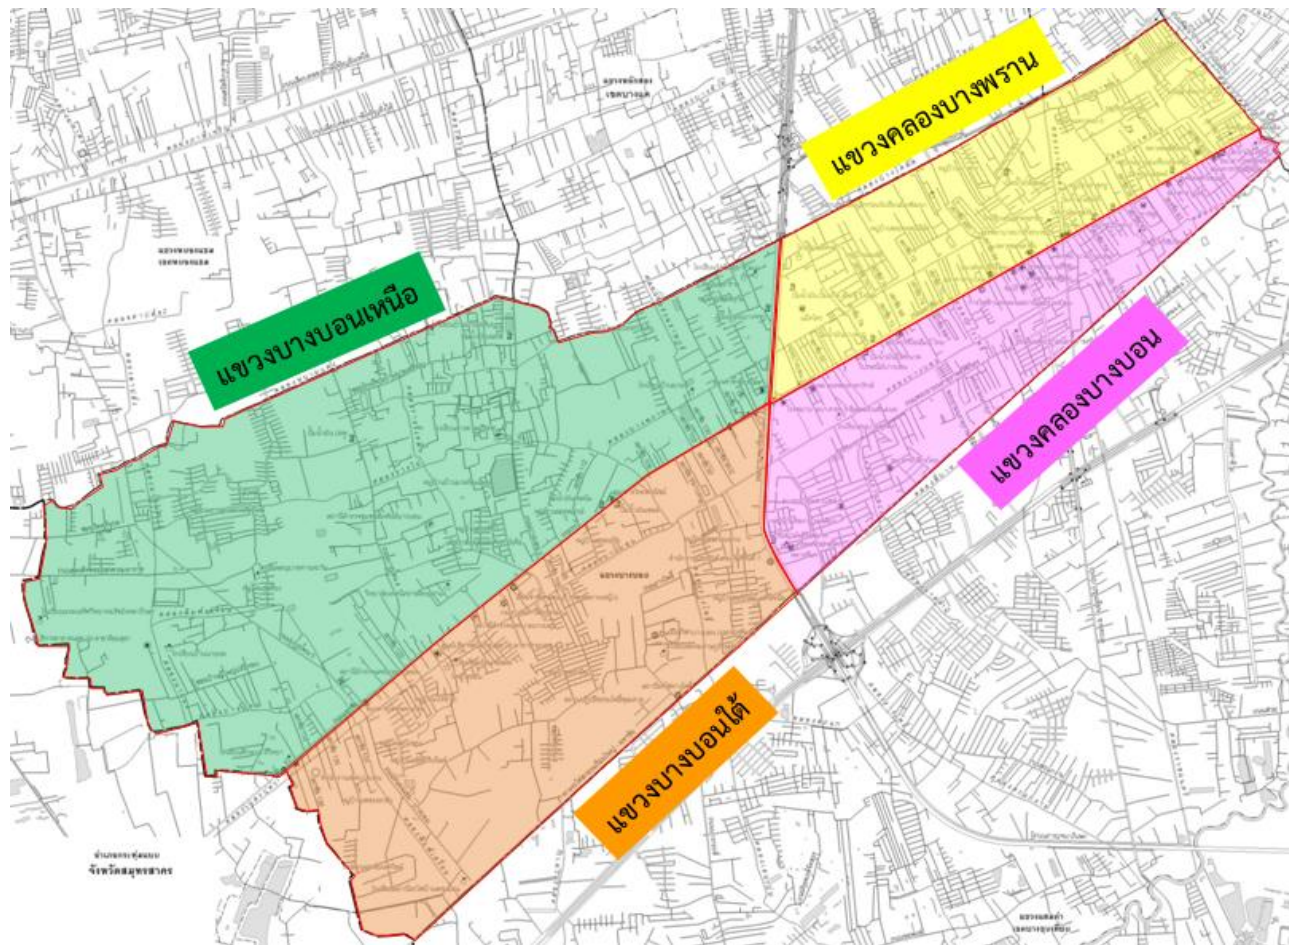

พื้นที่เขตปกครอง

พื้นที่ 34.745 ตร.กม.

แบ่งเขตปกครองเป็น 4 แขวง

1. แขวงบางบอนเหนือ 15.203 ตร.กม.
2. แขวงบางบอนใต้ 8.939 ตร.กม.
3. แขวงคลองบางพราณ 5.423 ตร.กม.
4. แขวงคลองบางบอน 5.180 ตร.กม.

อาณาเขตติดต่อ

ทิศเหนือ	ติดต่อกับเขตหนองแขม เขตบางแค และเขตภาษีเจริญ
ทิศตะวันออก	ติดต่อกับเขตจอมทอง
ทิศใต้	ติดต่อกับเขตบางขุนเทียน
ทิศตะวันตก	ติดต่อกับอำเภอเมืองสมุทรสาคร และอำเภอกระทุ่มแบน

ข้อมูลประชากรเขตบางบอน

จำนวนครัวเรือน

51,344

ประชากรทั้งหมด

101,246

ประชากรชาย

48,181

ประชากรหญิง

53,065

ประชากรรายแขวง

■ บางบอนเหนือ

■ บางบอนใต้

■ คลองบางพราน

■ คลองบางบอน

ข้อมูล ณ 31 ธันวาคม 2565