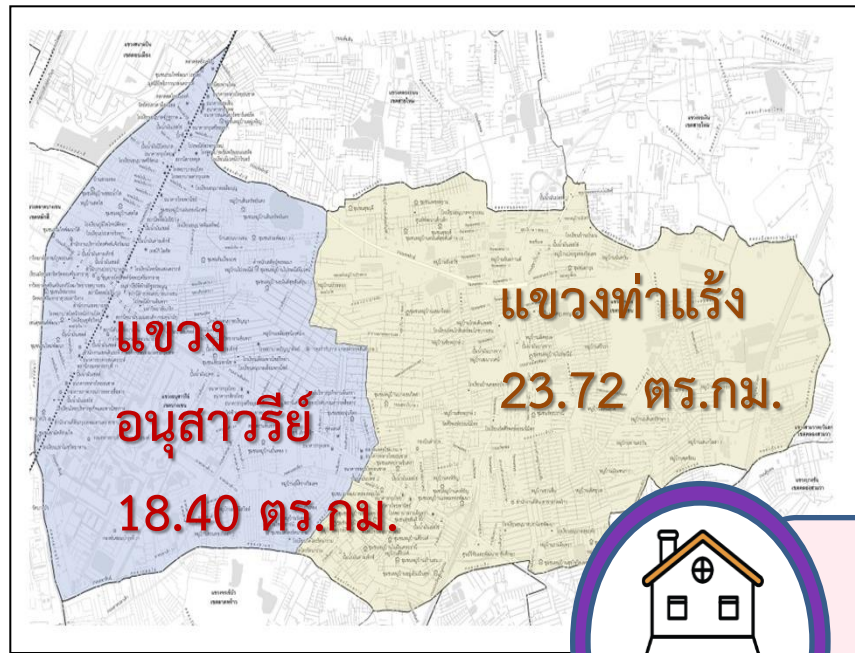

# ข้อมูลพื้นฐาน

- เลขที่ 14 ถนนพหลโยธิน  
แขวงอนุสาวรีย์ เขตบางเขน

- พื้นที่การปกครอง 42.12 ตารางกิโลเมตร  
แบ่งออกเป็น 2 แขวง ได้แก่

- แขวงอนุสาวรีย์  
มีขนาดพื้นที่ประมาณ 18.40 ตร.กม.

- แขวงท่าแร้ง  
มีขนาดพื้นที่ประมาณ 23.72 ตร.กม.

จำนวนครัวเรือน  
**117,243** หลัง