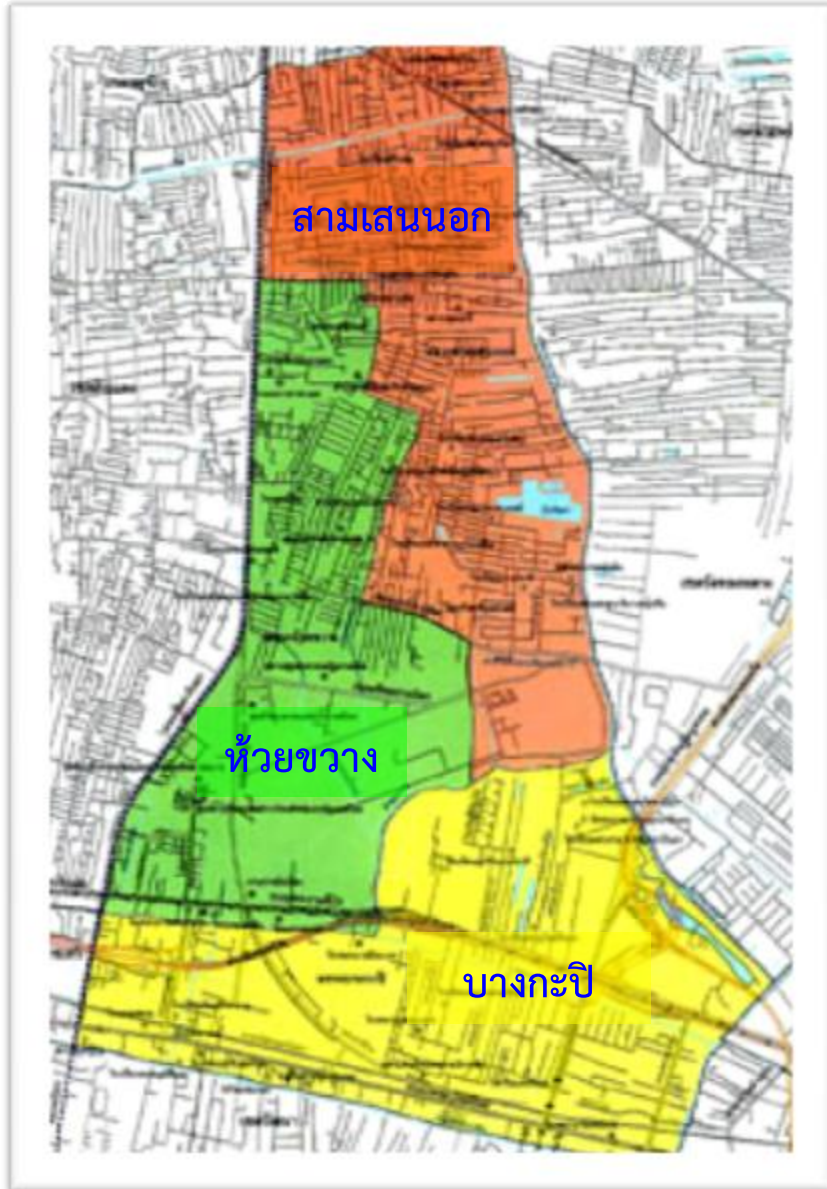

# การแบ่งพื้นที่การปกครอง

BMA  
กรุงเทพมหานคร  
BANGKOK METROPOLITAN ADMINISTRATION

สำนักงานเขตห้วยขวาง  
Huaikhwang District Office

ปัจจุบันเขตห้วยขวาง มีพื้นที่การปกครองประมาณ  
**15.033** ตารางกิโลเมตร โดยมีอาณาเขต ดังนี้

- > ทิศเหนือ ติดต่อกับเขตจตุจักร
- > ทิศตะวันออก ติดต่อกับเขตวังทองหลาง
- > ทิศใต้ ติดต่อกับเขตวัฒนา
- > ทิศตะวันตก ติดต่อกับเขตราชเทวี  
และเขตดินแดง