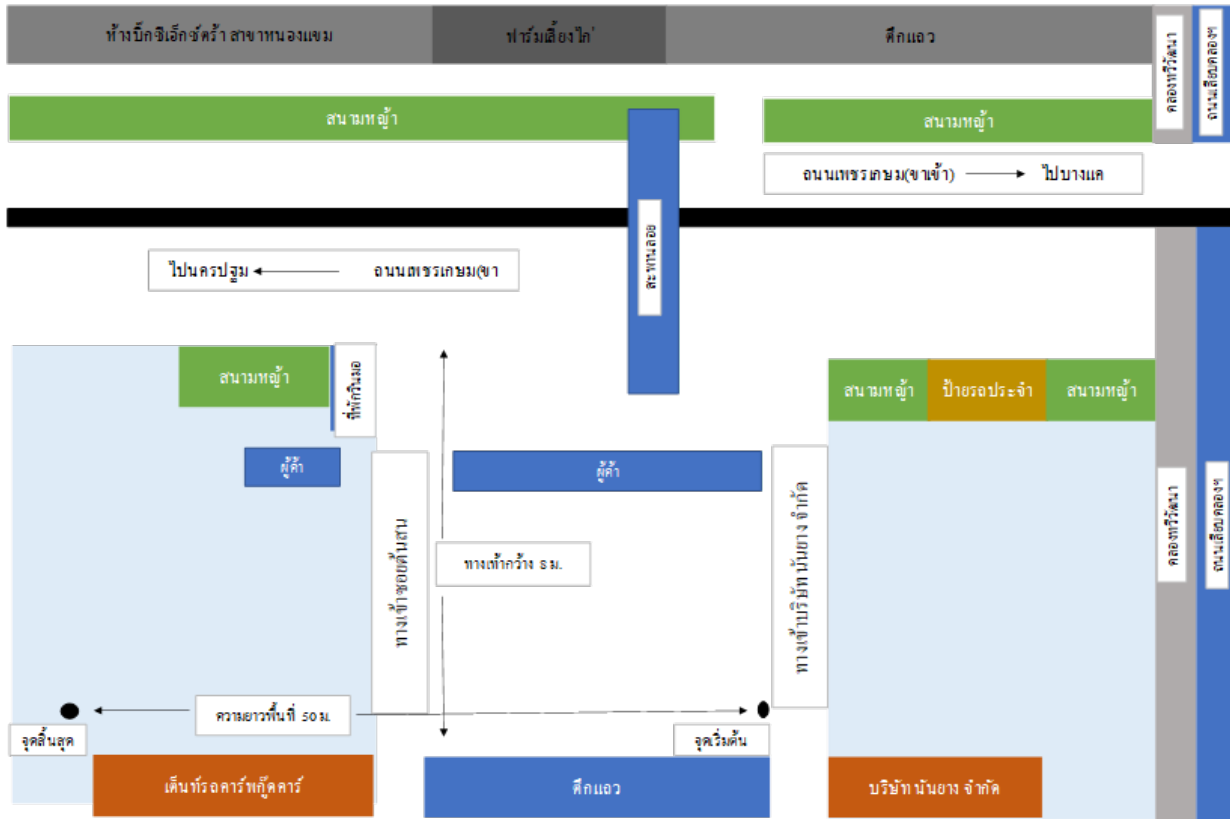

ข้อมูลผังแผนค้าในจุดผ่อนผัน ในเขตกรุงเทพมหานคร ประจำปีงบประมาณ ๒๕๖๘

ตุลาคม 2567 - มีนาคม 2568

สำนักงานเขตหนองแขม

ที่	พื้นที่ทำการค้า	จำนวนผู้ค้า	
		รายเดิม	รายใหม่
๑.	บริเวณหน้าบริษัท นันยาง จำกัด	๒๕	๐
๒.	ศูนย์การค้าหนองแขม	๗๙	๐
๓.	บริเวณหน้าหมู่บ้านหรรษา	๓๓๐	๐

ผังแผนค้า บริเวณหน้าบริษัท นันยาง จำกัด

ผังแผนค้า บริเวณศูนย์การค้าหนองแขม

ผังแผนค้า บริเวณหน้าหมู่บ้านธรรมชาติ