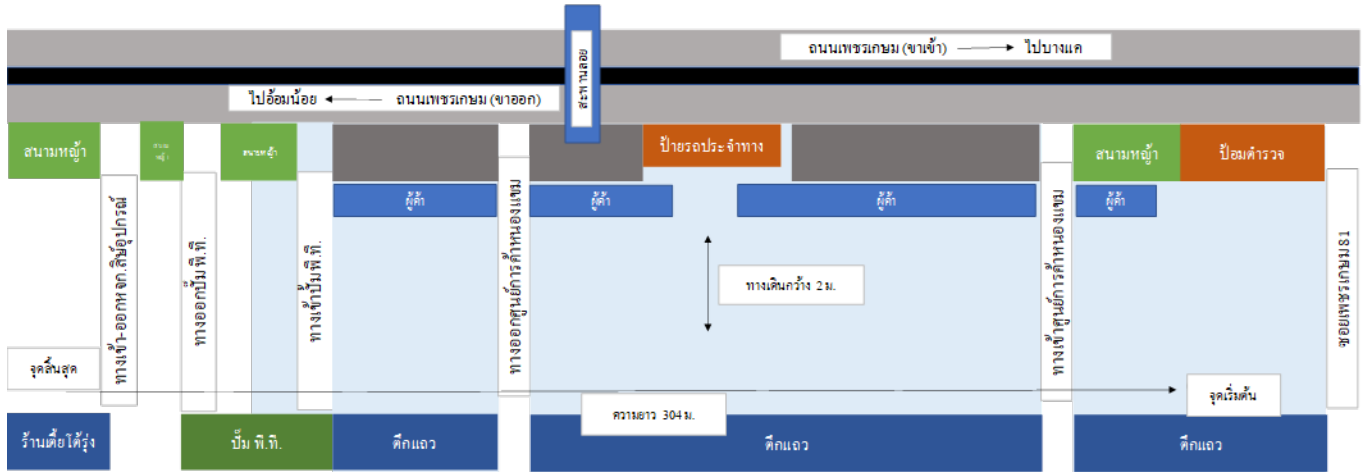

ข้อมูลผังแผนค้าในจุดผ่อนผัน ในเขตกรุงเทพมหานคร ประจำปีงบประมาณ ๒๕๖๘

ตุลาคม 2567 - มีนาคม 2568

สำนักงานเขตหนองแขม

ที่	พื้นที่ทำการค้า	จำนวนผู้ค้า	
		รายเดิม	รายใหม่
๑.	บริเวณหน้าบริษัท นันยาง จำกัด	๒๕	๐
๒.	ศูนย์การค้าหนองแขม	๗๙	๐
๓.	บริเวณหน้าหมู่บ้านหรรษา	๓๓๐	๐

ผังแผนค้า บริเวณหน้าบริษัท นันยาง จำกัด

ผังแผนค้า บริเวณศูนย์การค้าหนองแขม

ผังแผนค้า บริเวณหน้าหมู่บ้านธรรมชาติ