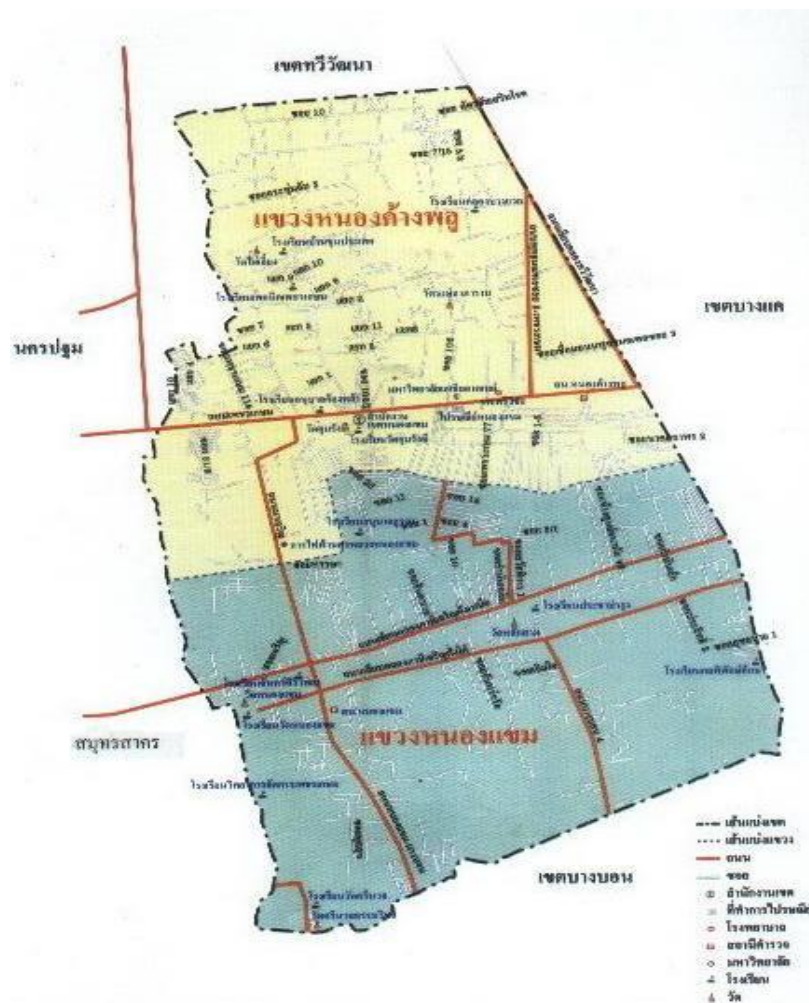

พื้นที่การปกครอง

เขตหนองแขมมีพื้นที่ทั้งหมด ๓๕.๘๒๕ ตร.กม.

แบ่งเป็น ๒ แขวง ได้แก่

- แขวงหนองแขม มีพื้นที่ ๑๘.๗๙ ตร.กม.
- แขวงหนองค้างพลู มีพื้นที่ ๑๗.๐๔ ตร.กม.

ทิศเหนือ ติดเขตทวีวัฒนา

ทิศใต้ ติดเขตบางบอน

ทิศตะวันออก ติดเขตบางแค

ทิศตะวันตก ติดอำเภอกระทุ่มแบน จังหวัดสมุทรสาครและอำเภอสามพราน จังหวัดนครปฐม

แผนที่เขตหนองแขม

จำนวนประชากรและครัวเรือน (ข้อมูล ณ วันที่ ๑๕ มี.ค.๖๗)

แขวง	เพศ (คน)			จำนวน (ครัวเรือน)
	ชาย	หญิง	รวม	
หนองแขม	36,972	43,496	80,468	32,279
หนองค้ำพูลู	34,878	39,538	74,416	33,338
รวม	71,850	83,034	154,884	65,617