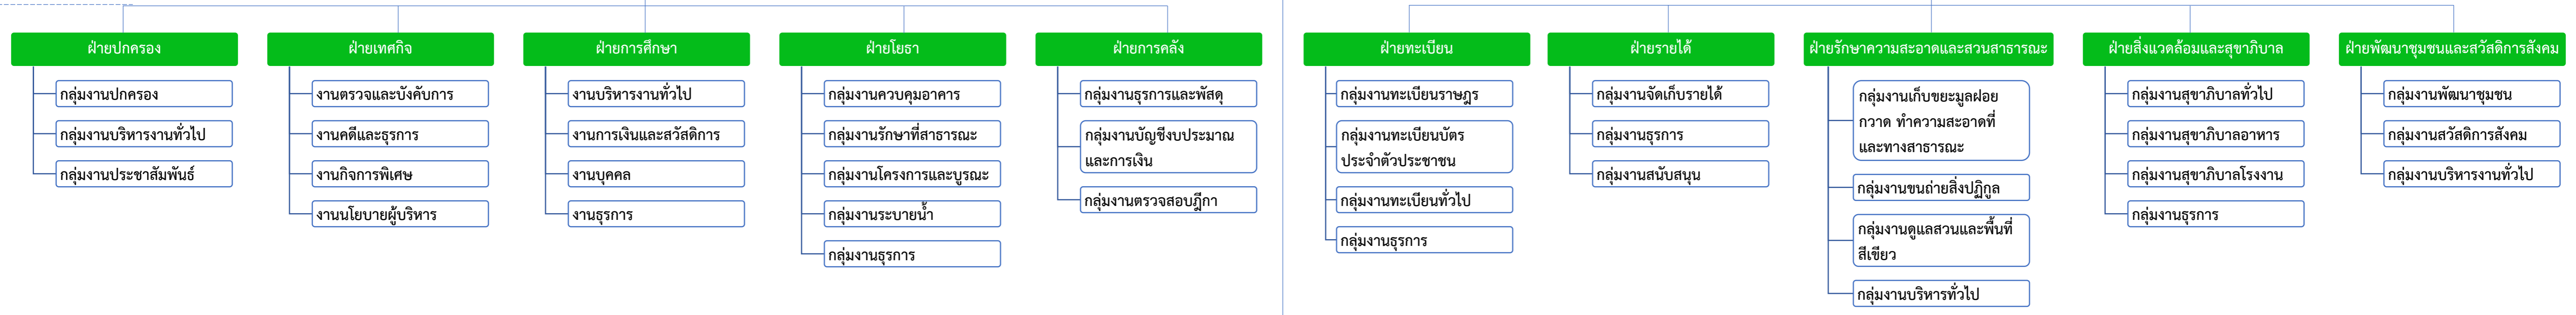

ผู้อำนวยการเขตคลองสามวา

ผู้ช่วยผู้อำนวยการเขต ฝ่าย 1

ผู้ช่วยผู้อำนวยการเขต ฝ่าย 2

สี่สี่เขต

- โรงเรียนกลางคลองสอง
- โรงเรียนบางชัน
- โรงเรียนบ้านแบนชะโด
- โรงเรียนบ้านหนองระแหง
- โรงเรียนพระราชราษฎรอุปถัมภ์วิทยา
- โรงเรียนวัดคูบอน
- โรงเรียนวัดบัวแก้ว
- โรงเรียนวัดแป้นทอง
- โรงเรียนวัดพระยาสุเรนทร์
- โรงเรียนวัดลำกะดาน
- โรงเรียนวัดศรีสุก
- โรงเรียนวัดสุขใจ
- โรงเรียนวัดสุทธิสะอาด
- โรงเรียนสุเหร่าเกาะขุนเณร
- โรงเรียนสุเหร่าคลองสี
- โรงเรียนสุเหร่าคลองหนึ่ง
- โรงเรียนสุเหร่าสามวา
- โรงเรียนสุเหร่าแสนแสบ