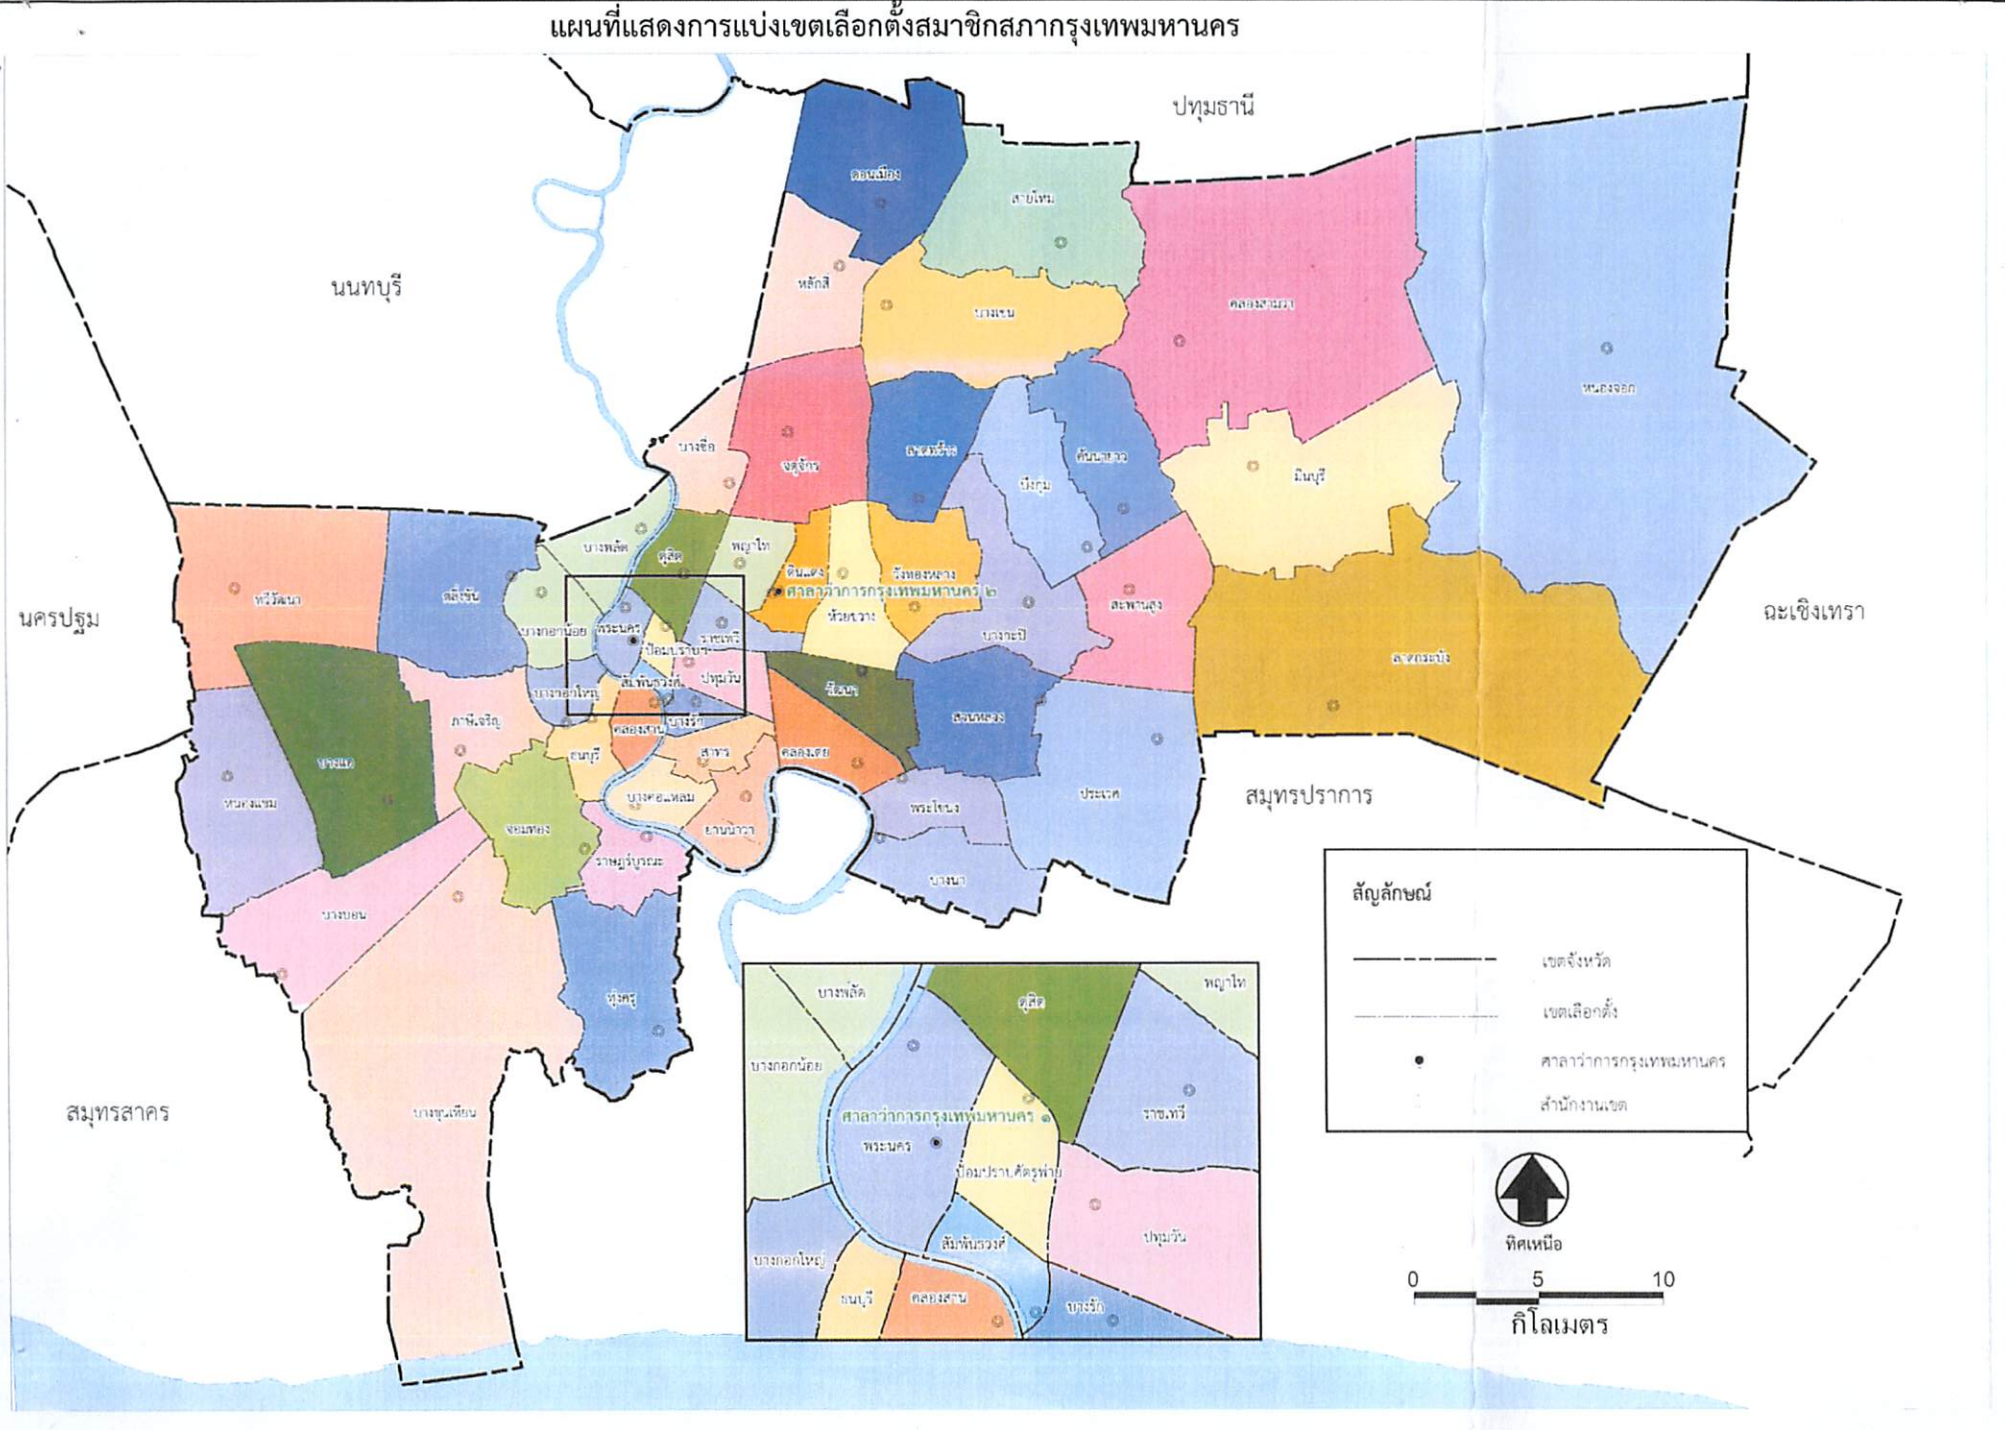

ลำดับ ที่	เขต	จำนวน สมาชิก ที่จะพึงมี ทั้งเขต	จำนวน เขต เลือกตั้ง	เขต เลือกตั้งที่	ท้องที่ที่ประกอบเป็นเขตเลือกตั้ง
๒๕	บางพลัด	๑	๑	-	ทุกแขวงในพื้นที่เขตบางพลัด
๒๖	ดินแดง	๑	๑	-	ทุกแขวงในพื้นที่เขตดินแดง
๒๗	บึงกุ่ม	๑	๑	-	ทุกแขวงในพื้นที่เขตบึงกุ่ม
๒๘	สาทร	๑	๑	-	ทุกแขวงในพื้นที่เขตสาทร
๒๙	บางซื่อ	๑	๑	-	ทุกแขวงในพื้นที่เขตบางซื่อ
๓๐	จตุจักร	๑	๑	-	ทุกแขวงในพื้นที่เขตจตุจักร
๓๑	บางคอแหลม	๑	๑	-	ทุกแขวงในพื้นที่เขตบางคอแหลม
๓๒	ประเวศ	๑	๑	-	ทุกแขวงในพื้นที่เขตประเวศ
๓๓	คลองเตย	๑	๑	-	ทุกแขวงในพื้นที่เขตคลองเตย
๓๔	สวนหลวง	๑	๑	-	ทุกแขวงในพื้นที่เขตสวนหลวง
๓๕	จอมทอง	๑	๑	-	ทุกแขวงในพื้นที่เขตจอมทอง
๓๖	ดอนเมือง	๑	๑	-	ทุกแขวงในพื้นที่เขตดอนเมือง
๓๗	ราชเทวี	๑	๑	-	ทุกแขวงในพื้นที่เขตราชเทวี
๓๘	ลาดพร้าว	๑	๑	-	ทุกแขวงในพื้นที่เขตลาดพร้าว
๓๙	วัฒนา	๑	๑	-	ทุกแขวงในพื้นที่เขตวัฒนา
๔๐	บางแค	๑	๑	-	ทุกแขวงในพื้นที่เขตบางแค
๔๑	หลักสี่	๑	๑	-	ทุกแขวงในพื้นที่เขตหลักสี่
๔๒	สายไหม	๑	๑	-	ทุกแขวงในพื้นที่เขตสายไหม
๔๓	คันนายาว	๑	๑	-	ทุกแขวงในพื้นที่เขตคันนายาว
๔๔	สะพานสูง	๑	๑	-	ทุกแขวงในพื้นที่เขตสะพานสูง
๔๕	วังทองหลาง	๑	๑	-	ทุกแขวงในพื้นที่เขตวังทองหลาง
๔๖	คลองสามวา	๑	๑	-	ทุกแขวงในพื้นที่เขตคลองสามวา
๔๗	บางนา	๑	๑	-	ทุกแขวงในพื้นที่เขตบางนา
๔๘	ทวีวัฒนา	๑	๑	-	ทุกแขวงในพื้นที่เขตทวีวัฒนา
๔๙	ทุ่งครุ	๑	๑	-	ทุกแขวงในพื้นที่เขตทุ่งครุ
๕๐	บางบอน	๑	๑	-	ทุกแขวงในพื้นที่เขตบางบอน

ประกาศ ณ วันที่ ๑ เดือน กุมภาพันธ์ พ.ศ. ๒๕๖๕

(นายอิทธิพร บุญประคอง)
ประธานกรรมการการเลือกตั้ง

แผนที่แสดงการแบ่งเขตเลือกตั้งสมาชิกสภากรุงเทพมหานคร

สัญลักษณ์

	เขตจังหวัด
	เขตเลือกตั้ง
	ศาลาว่าการกรุงเทพมหานคร
	สำนักงานเขต

ทิศเหนือ

0 5 10

กิโลเมตร